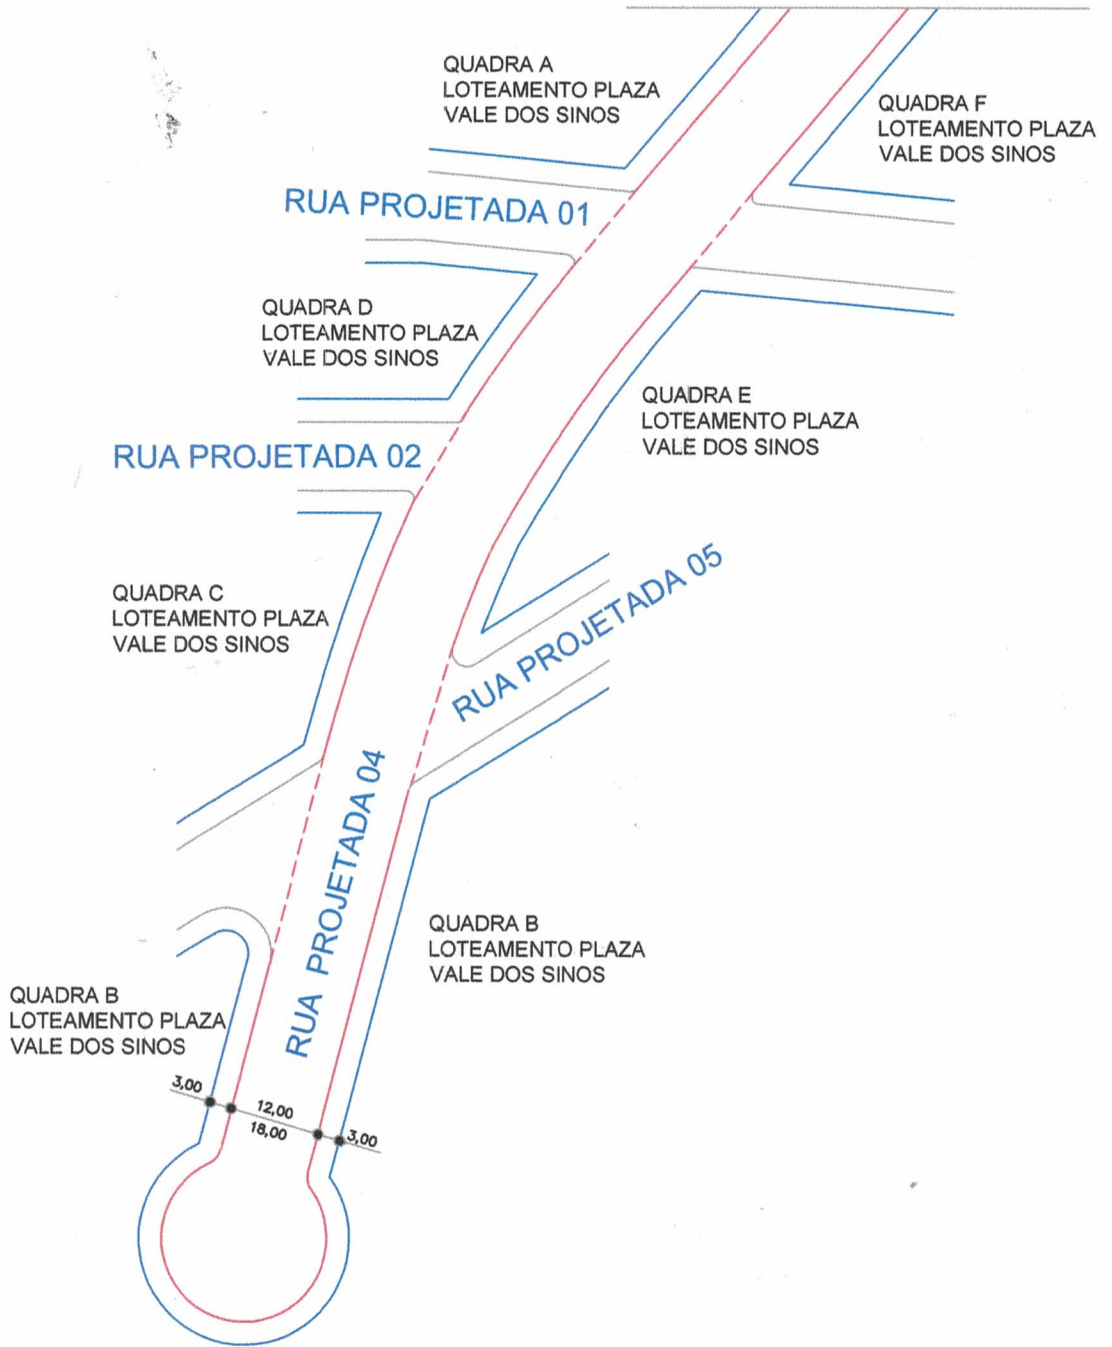

RUA PROJETADA 04
LOTEAMENTO PLAZA VALE DOS SINOS
BAIRRO QUATRO COLÔNIAS

TERRAS QUE SÃO OU
 FORAM DE CLAUDIO
 ENIO
 STRASSBURGER

MUNICÍPIO DE CAMPO BOM

Delma
 Delma Perin Aguiar da Silva
 Tec. Estradas e Topografia
 VISTO CREA 71722 D

DATA março/2021	ESCALA 1/1000	DESENHO Leonardo	TOPOGRAFIA Daril
--------------------	------------------	---------------------	---------------------