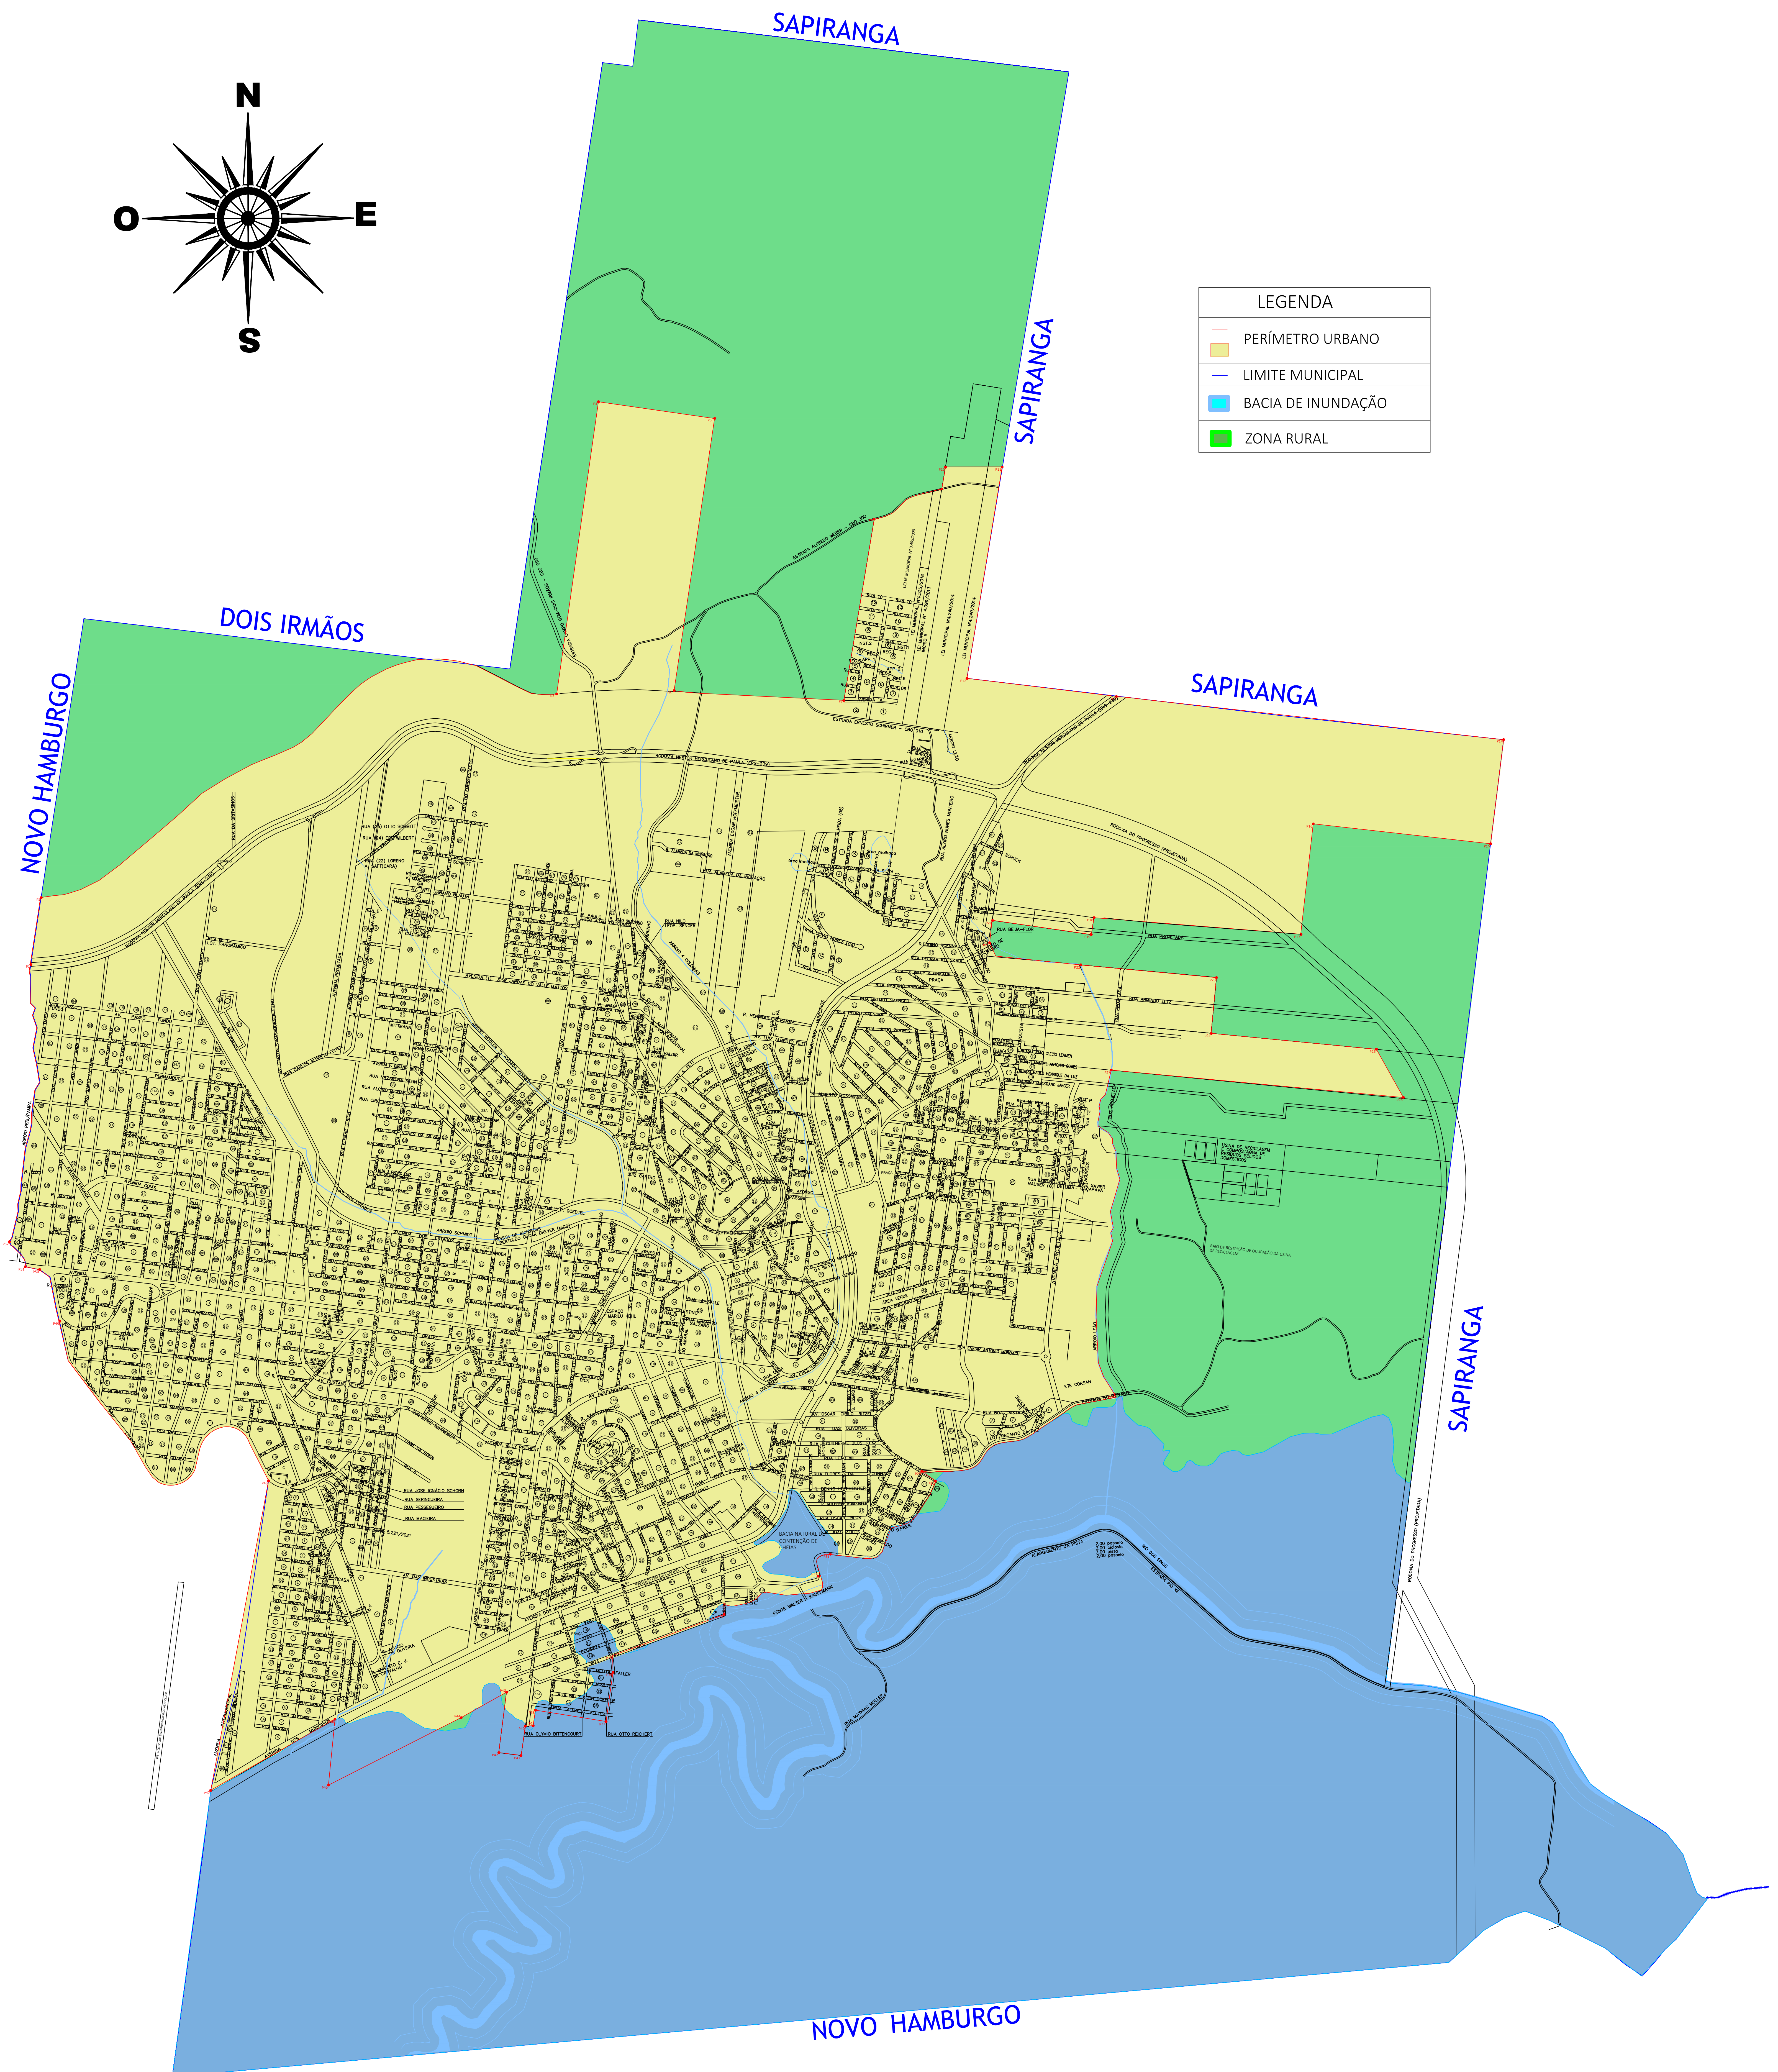

# Município de Campo Bom

## Plano Diretor de Desenvolvimento Integrado

### ANEXO 02: Descrição do Perímetro Municipal e Urbano e Panície de Inundação do Rio dos Sinos

ESCALA: 1/10.000

ATUALIZADO EM 08/2022 DELMA E LEONARDO