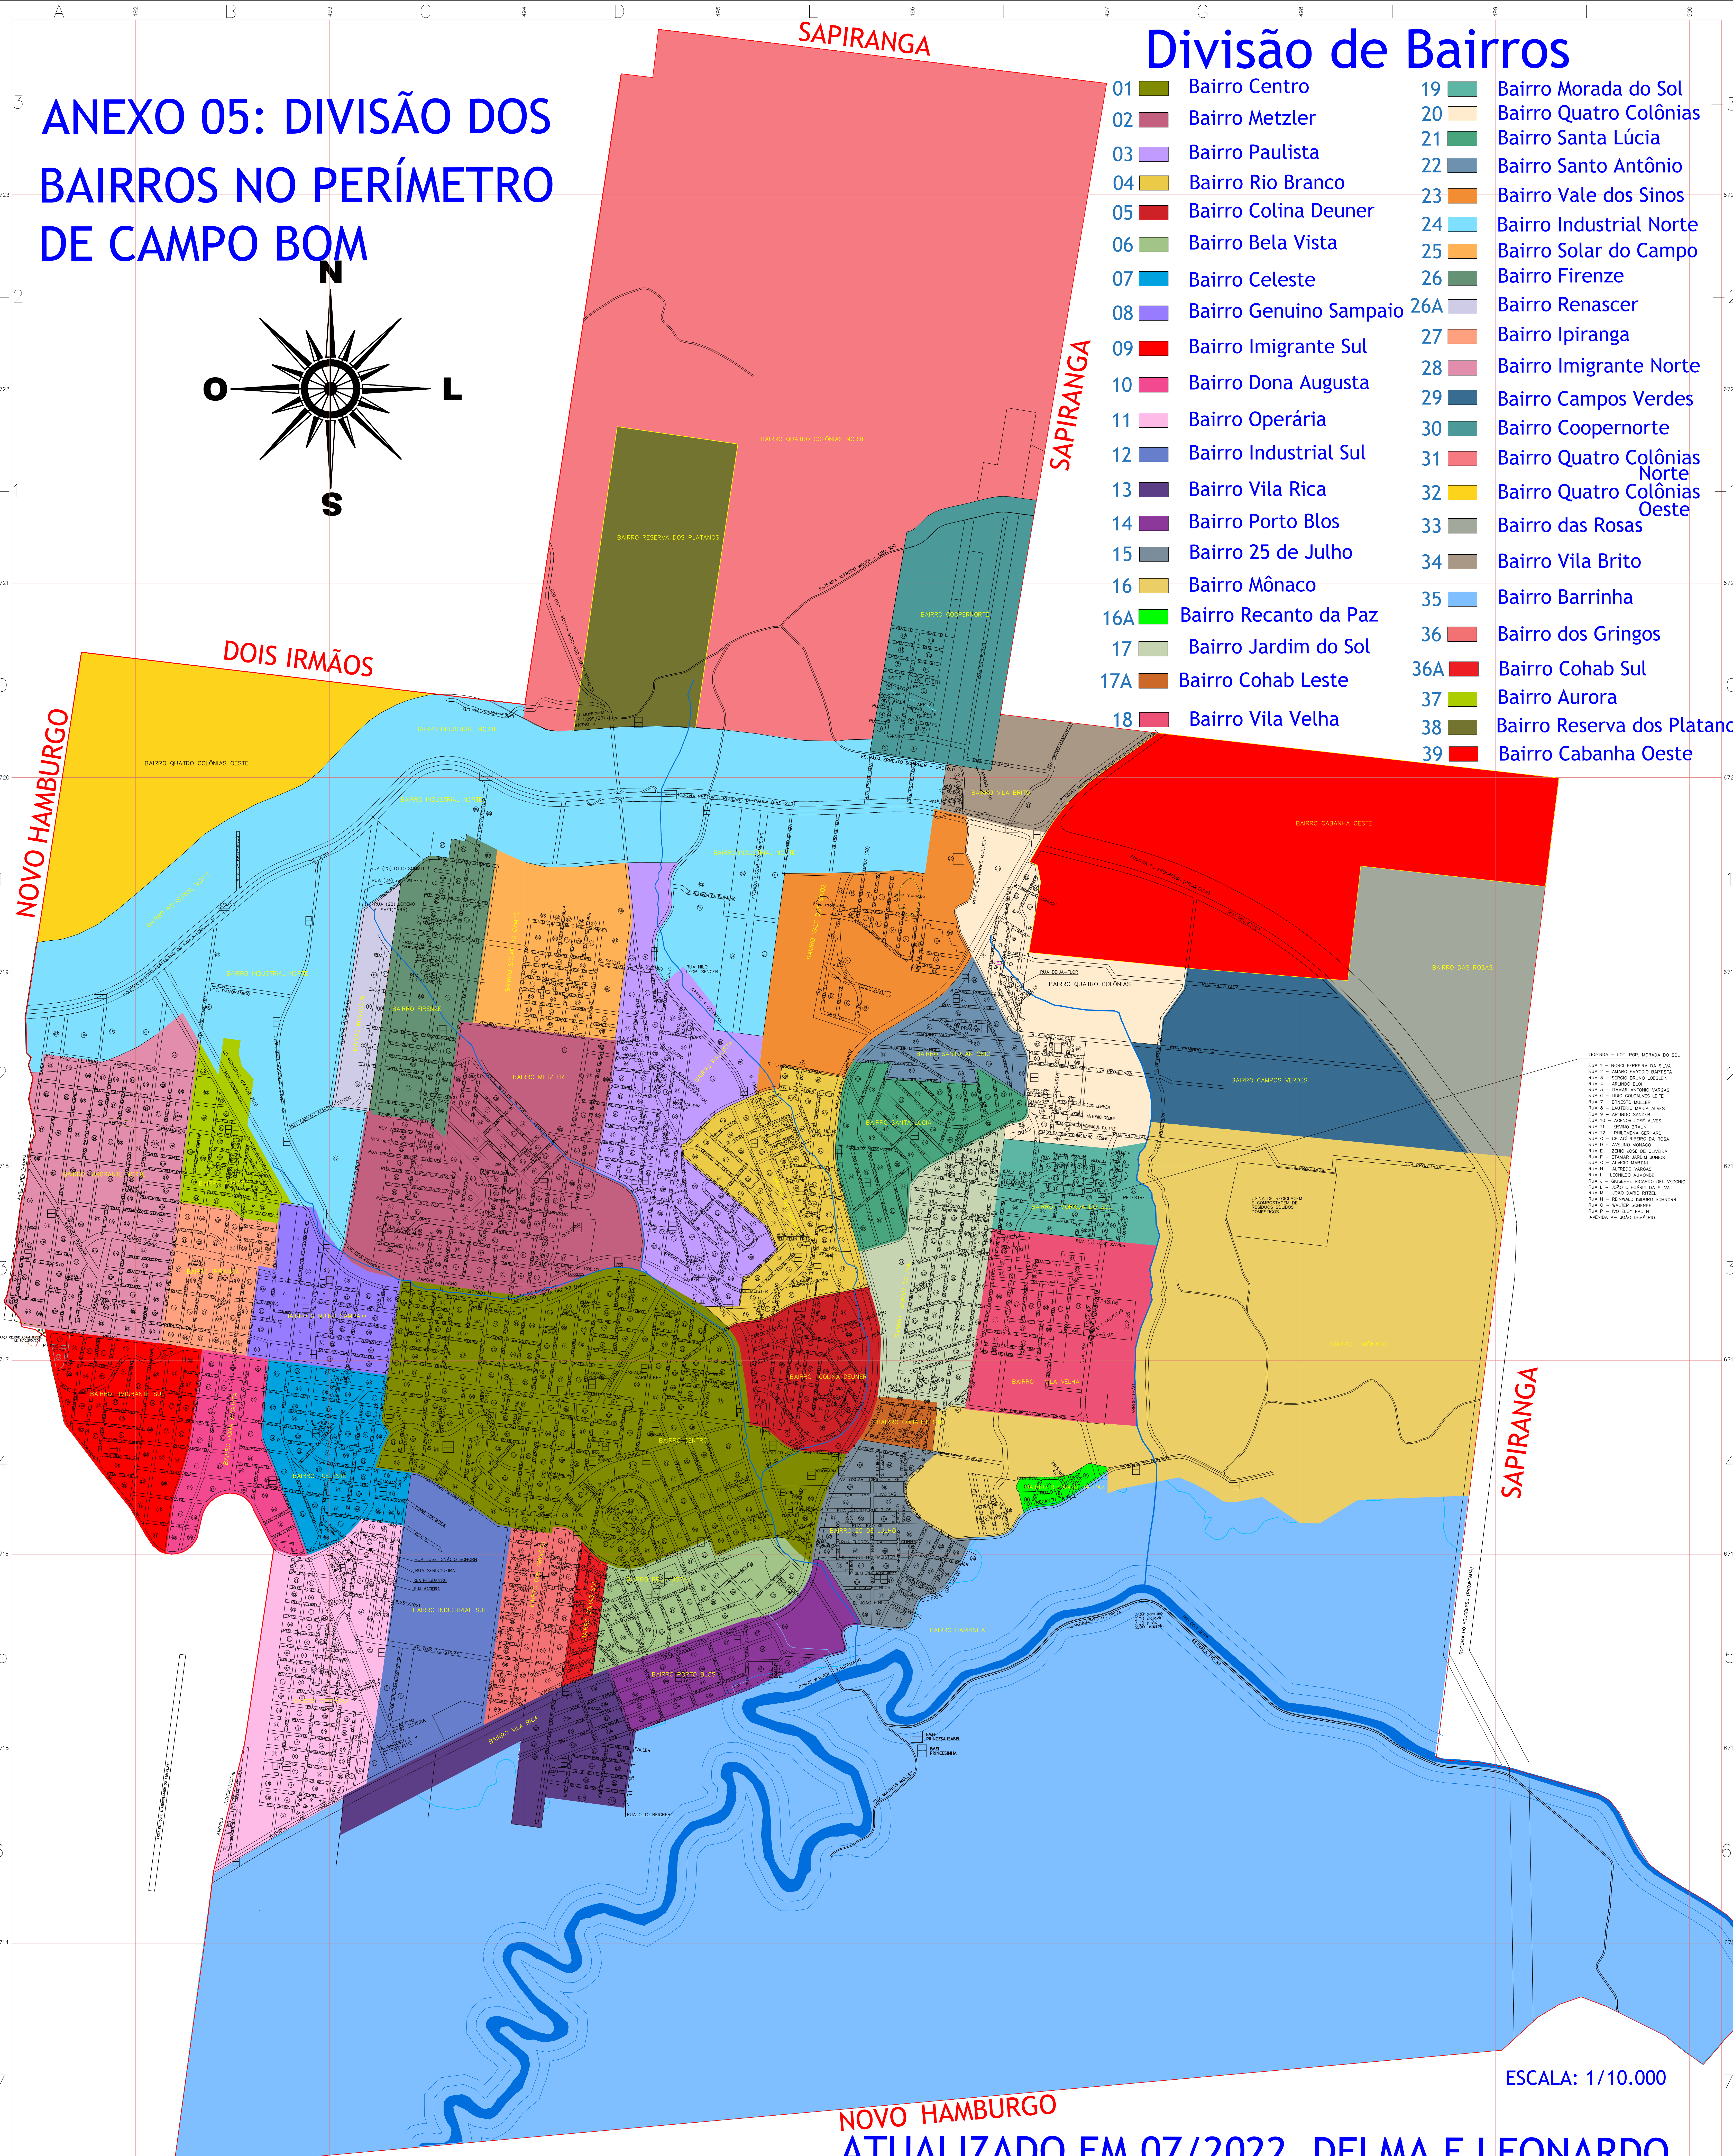

Divisão de Bairros

01	Bairro Centro	19	Bairro Morada do Sol
02	Bairro Metzler	20	Bairro Quatro Colônias
03	Bairro Paulista	21	Bairro Santa Lúcia
04	Bairro Rio Branco	22	Bairro Santo Antônio
05	Bairro Colina Deuner	23	Bairro Vale dos Sinos
06	Bairro Bela Vista	24	Bairro Industrial Norte
07	Bairro Celeste	25	Bairro Solar do Campo
08	Bairro Genuino Sampaio	26	Bairro Frenze
09	Bairro Imigrante Sul	26A	Bairro Renascer
10	Bairro Dona Augusta	27	Bairro Ipiranga
11	Bairro Operária	28	Bairro Imigrante Norte
12	Bairro Industrial Sul	29	Bairro Campos Verdes
13	Bairro Vila Rica	30	Bairro Coopernorte
14	Bairro Porto Blos	31	Bairro Quatro Colônias Norte
15	Bairro 25 de Julho	32	Bairro Quatro Colônias Oeste
16	Bairro Mônico	33	Bairro das Rosas
16A	Bairro Recanto da Paz	34	Bairro Vila Brito
17	Bairro Jardim do Sol	35	Bairro Barrinha
17A	Bairro Cohab Leste	36	Bairro dos Gringos
18	Bairro Vila Velha	36A	Bairro Cohab Sul
		37	Bairro Aurora
		38	Bairro Reserva dos Platanos
		39	Bairro Cabanha Oeste