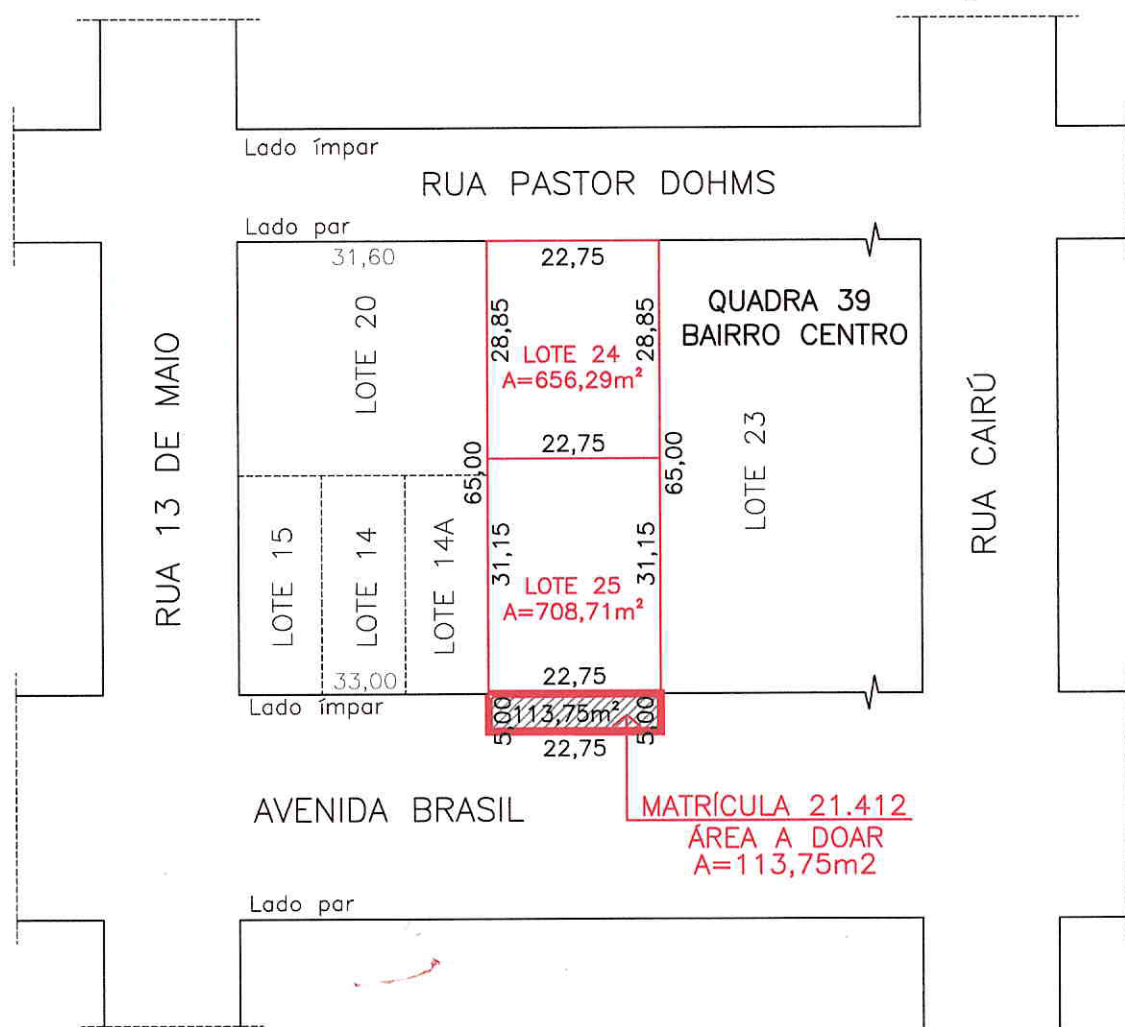

DESMEMBRAMENTO DE ÁREA COM  
DOAÇÃO AO MUNICÍPIO DE CAMPO BOM  
BAIRRO CENTRO – QUADRA 39 – LOTE 24, 25 e 26.  
MATRÍCULA 21.412

ÁREA LOTE 24 = 656,29M<sup>2</sup>

ÁREA LOTE 25 = 708,71M<sup>2</sup>

ÁREA A DOAR AO MCB – LOTE 26 = 113,75M<sup>2</sup>

PROPRIETÁRIOS – ROQUE TADEU ORSI E RUY REGIS ORSI

PREFEITURA MUNICIPAL CAMPO BOM

DATA JUNHO/2023	ESCALA 1/1000	DESENHO FRANCIELI	ÁREA LOTE 24 656,29M <sup>2</sup>	ÁREA LOTE 25 708,71M <sup>2</sup>	ÁREA A DOAR 113,75M <sup>2</sup>
--------------------	------------------	----------------------	--------------------------------------	--------------------------------------	-------------------------------------