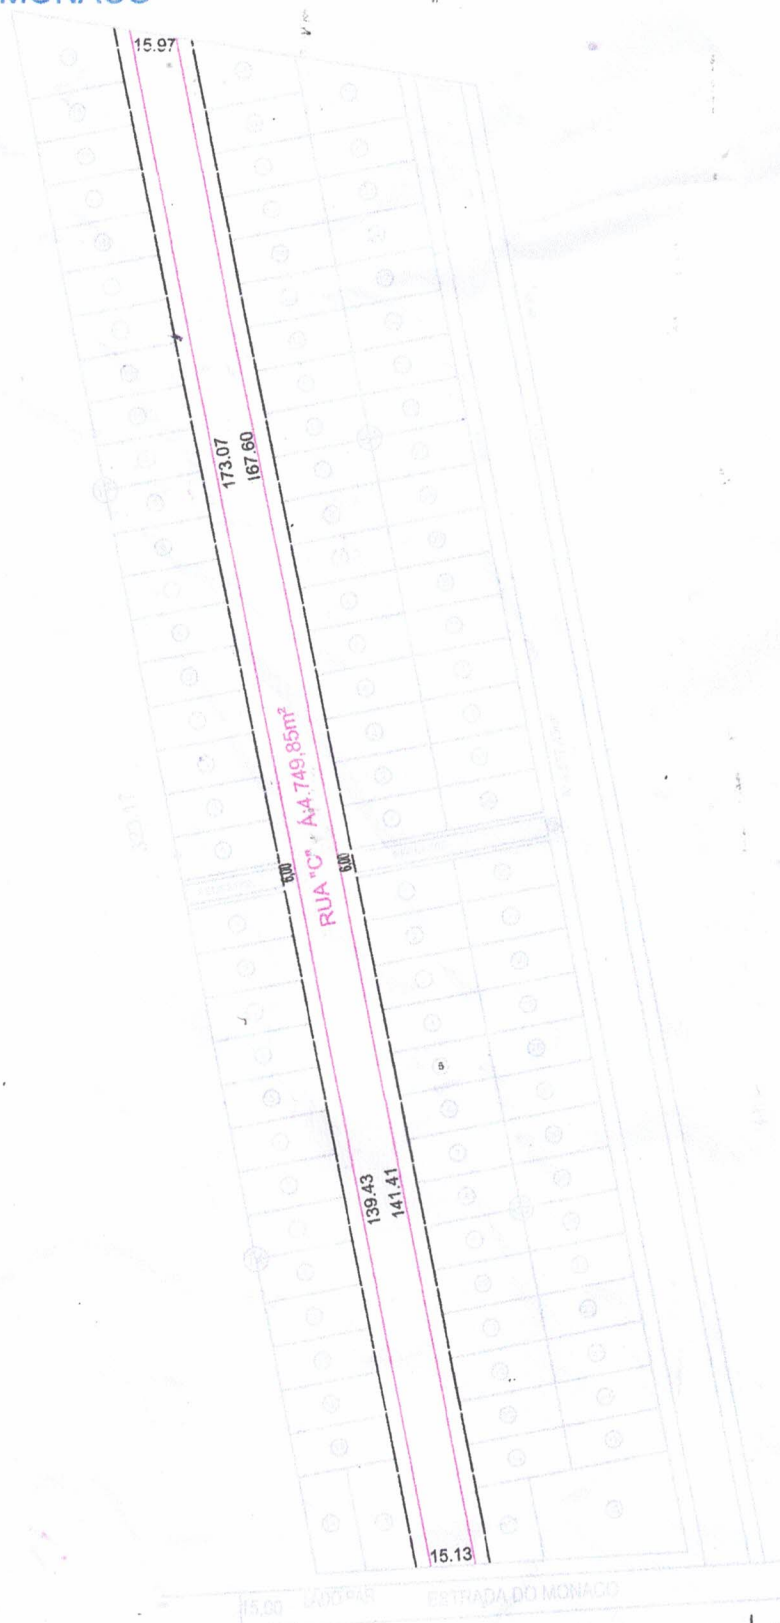

RUA "C" -
 TRECHO ENTRE A ESTRADA MONACO E A DIVISA NORTE
 LOTEAMENTO - COLINA RITZEL
 BAIRRO MÔNACO

ETERSON.

PREFEITURA MUNICIPAL DE CAMPO BOM

DATA Julho/2022	FSCAI A 1/1.500	DESENHO Leonardo Frantz	VISTO Dolma Pora Aguiar da Silva Tec. Estradas e Topografia CREA 71722 D
--------------------	--------------------	----------------------------	---