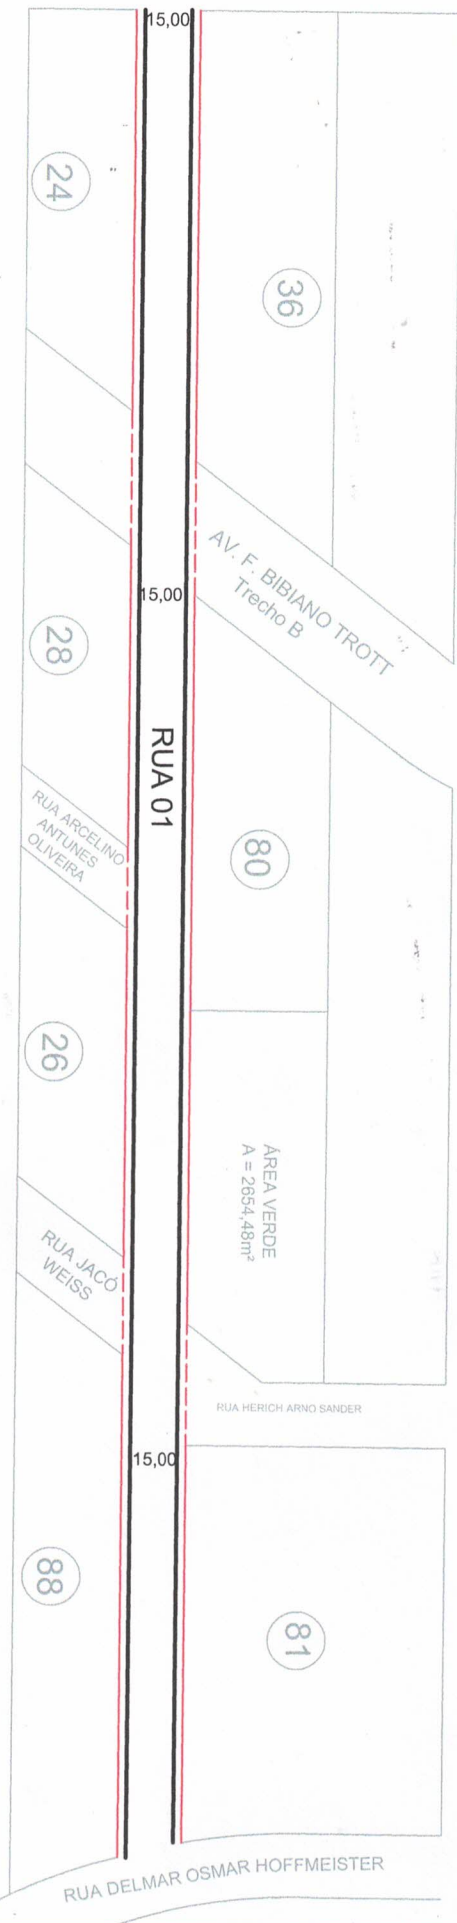

RUA "01" – TRECHO  
 ENTRE A RUA CIRIO  
 MARTINS E RUA DELMAR  
 OSMAR HOFFMEISTER  
 BAIRRO FIRENZE  
 LOTEAMENTO

PREFEITURA MUNICIPAL DE CAMPO BOM

DATA Julho/2023	ESCALA 1/1.750	DESENHO Leonardo Frantz	VISTO Delma Port Aguiar Diretora Divisão Planejamento Urbano Prefeitura Municipal de Campo Bom
--------------------	-------------------	----------------------------	---