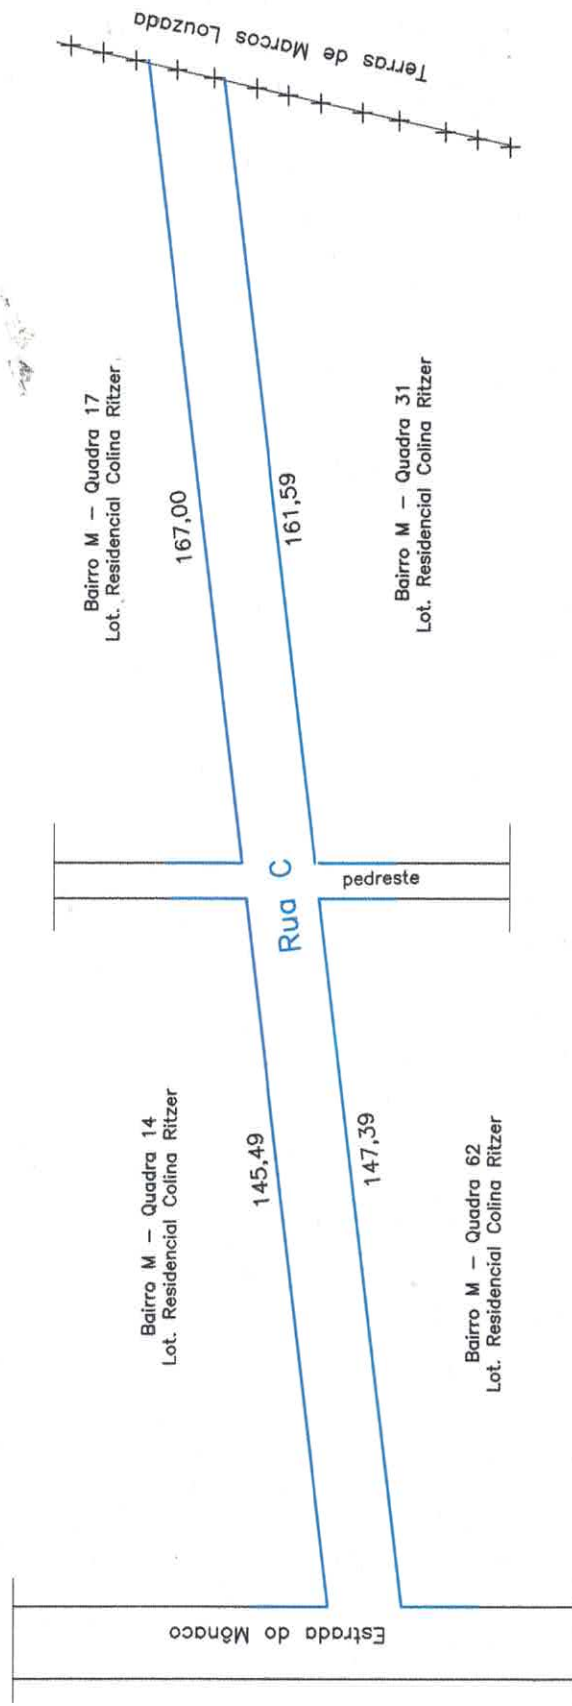

RUA "C"

BAIRRO M
LOT. RESIDENCIAL COLINA RITZEL

PREFEITURA MUNICIPAL DE CAMPO BOM

DATA março/2017	ESCALA 1/1500	DESENHO Ana Paula Jardim	Bairro M	VISTO
Delma Penn-Aguiar da Silva Tec. Estradas e Topografia CREA 71722-D				