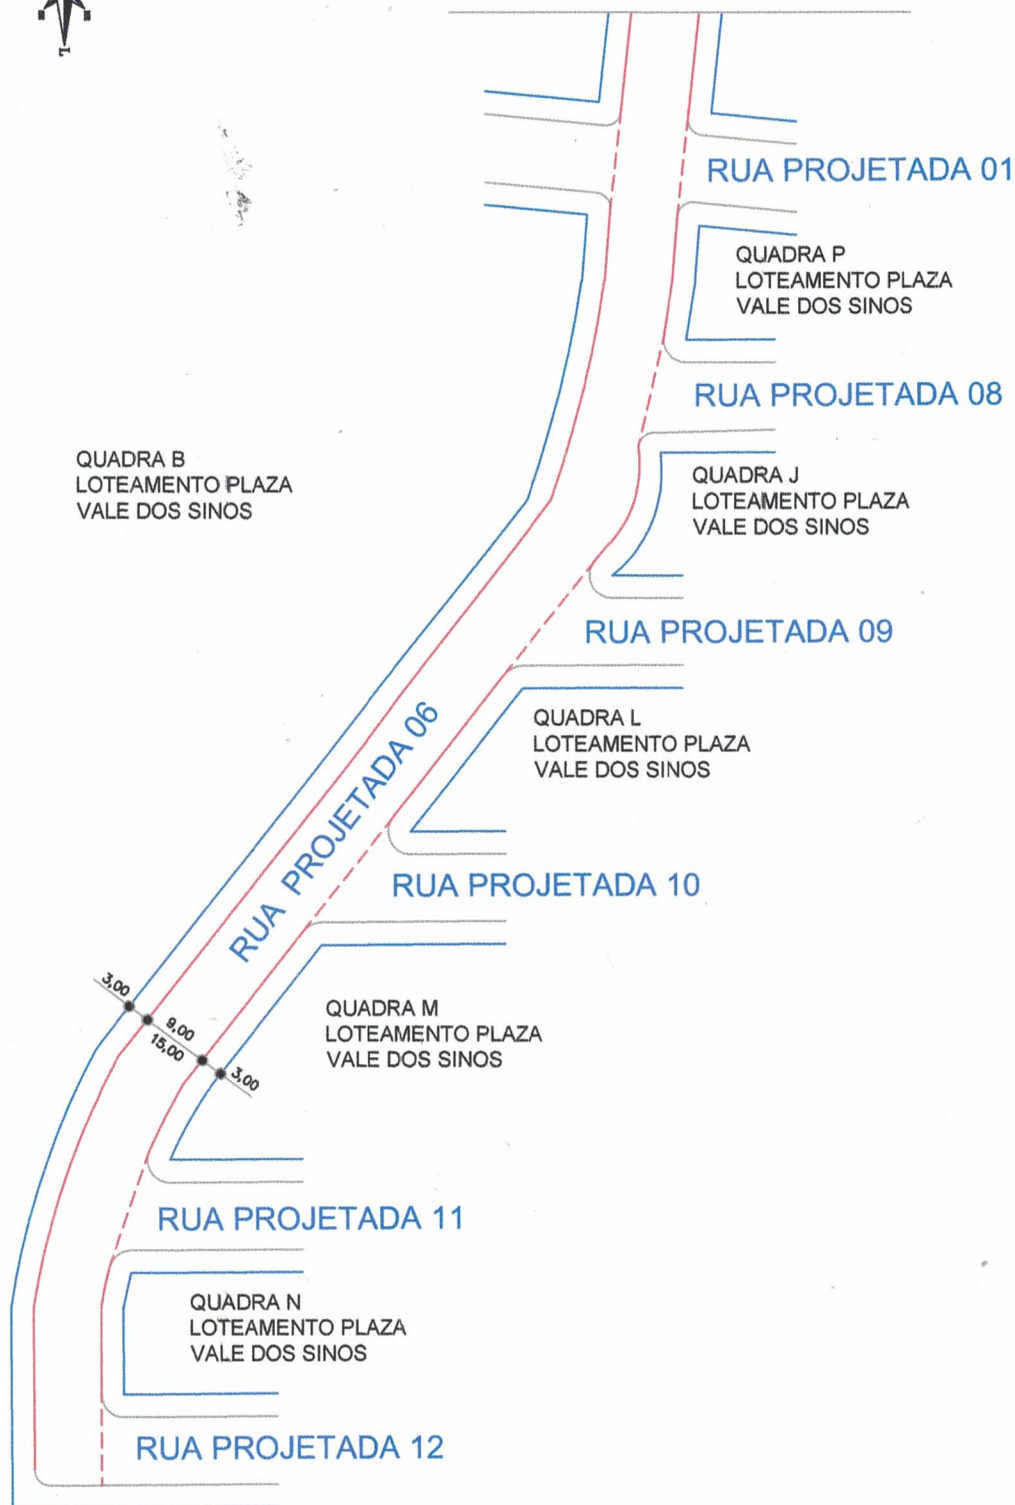

# RUA PROJETADA 06

## LOTEAMENTO PLAZA VALE DOS SINOS

### BAIRRO QUATRO COLÔNIAS

TERRAS QUE SÃO OU  
FORAM DE CLAUDIO  
ENIO  
STRASSBURGER

MUNICÍPIO DE CAMPO BOM

Delma Porn Aguiar da Silva  
Vista Estradas e Topografia  
CREA 71722 D

DATA  
março/2021

ESCALA  
1/1000

DESENHO  
Leonardo

TOPOGRAFIA  
Daril