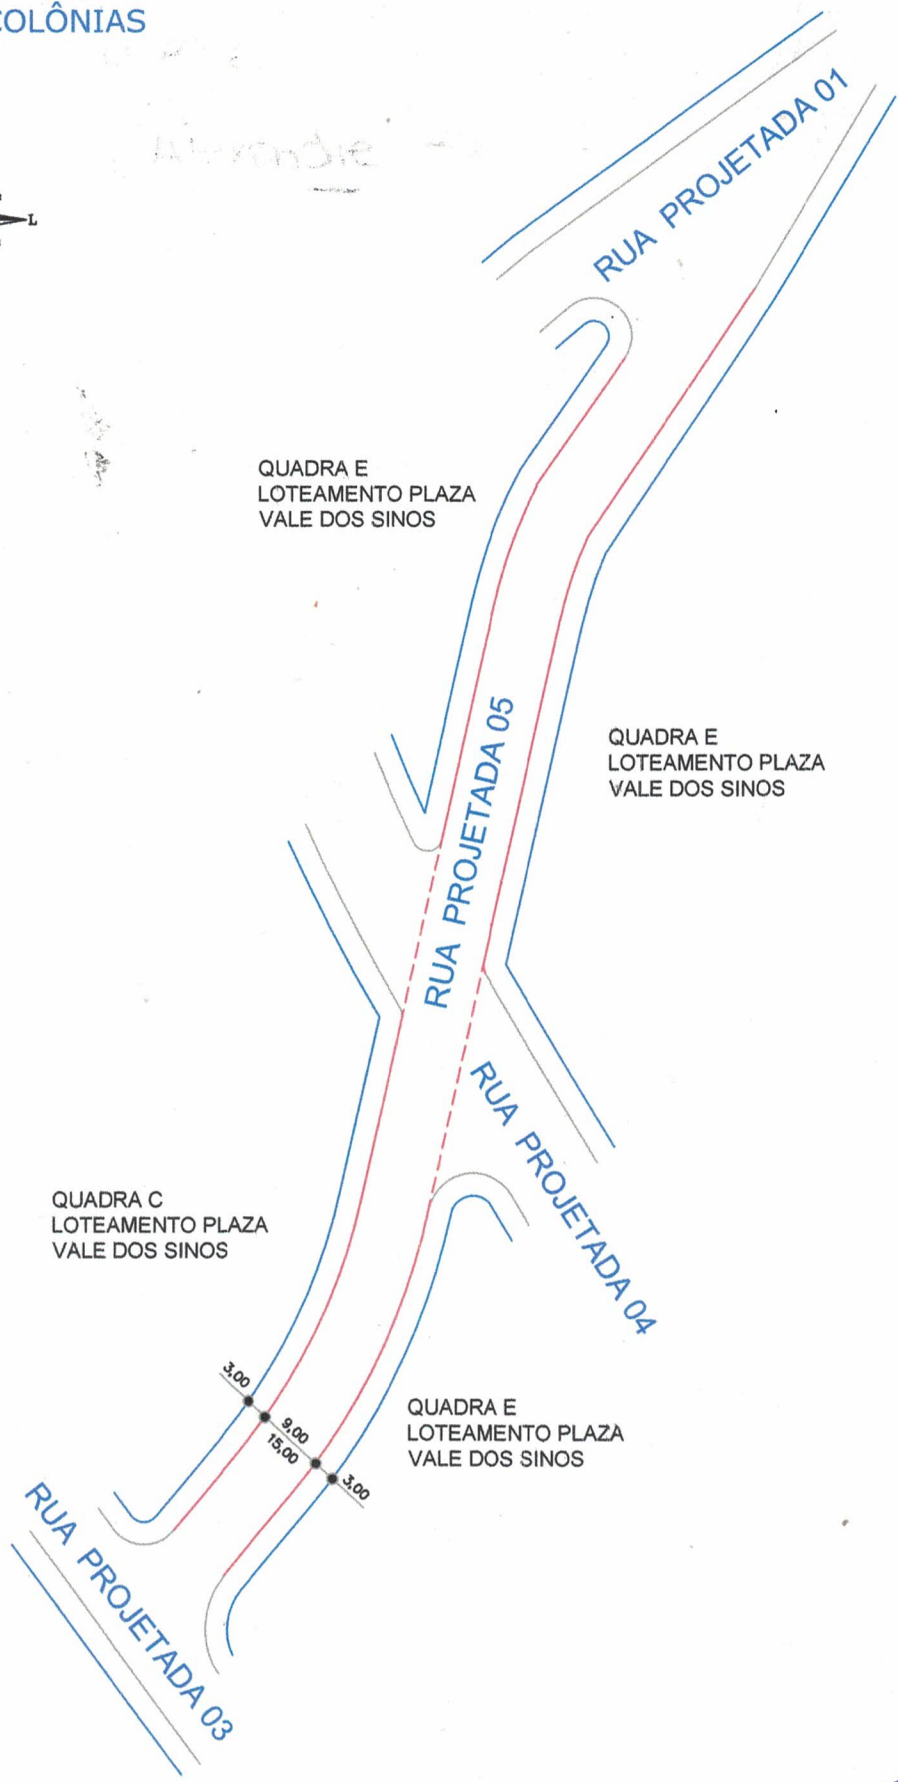

RUA PROJETADA 05
LOTEAMENTO PLAZA VALE DOS SINOS
BAIRRO QUATRO COLÔNIAS

MUNICÍPIO DE CAMPO BOM

Delma
 Delma Porn Aguiar da Silva
 Eng. Estradas e Topografia
 CREA 71722 D

DATA março/2021	ESCALA 1/1000	DESENHO Leonardo	TOPOGRAFIA Daril	
--------------------	------------------	---------------------	---------------------	--