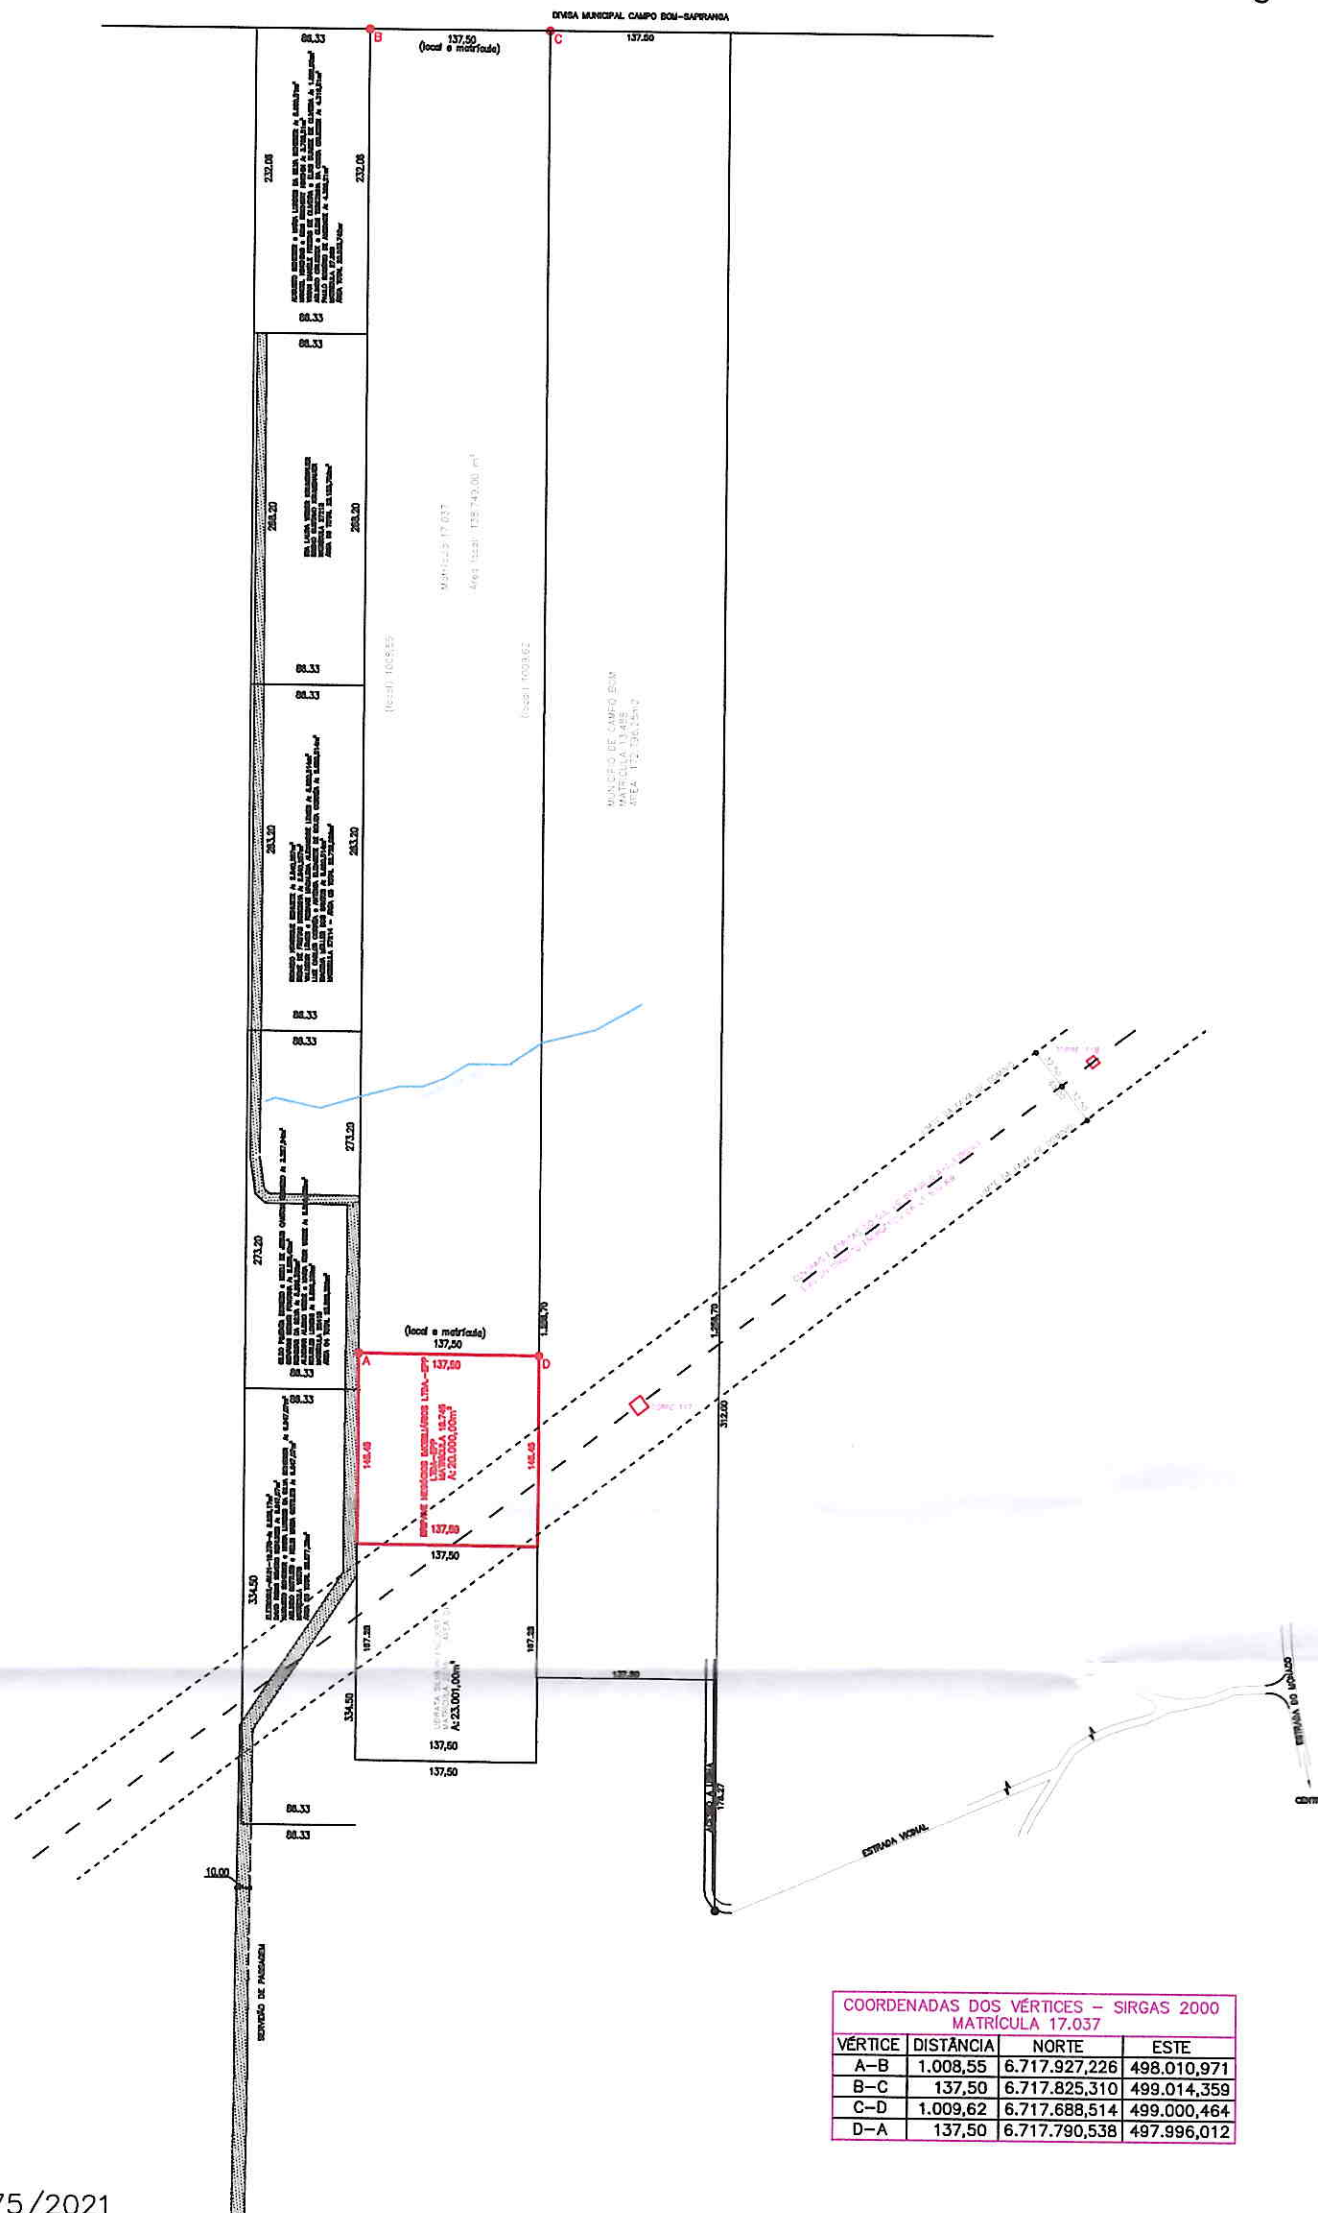

LOCALIZAÇÃO DAS MATRÍCULAS 17.037 E 18.745
 BAIRRO QUATRO COLÔNIAS – ZONA RURAL
 PROPRIETÁRIO – VALOREE EMPRENDIMENTOS IMOBILIÁRIOS LTDA.
 ÁREA NA MATRÍCULA 17.037 – 152.726,95m²
 ÁREA DA MATRÍCULA 18.745 – 20.000,00m²

PROCESSO NÚMERO 7675/2021

MUNICÍPIO DE CAMPO BOM

DATA Novembro/2021	ESCALA 1/8000	DESENHO Leonardo Frantz	ÁREA 20.000,00m ²	VISTO Deima Fern Aguiar de Silva Tec. Estradas e Topografia CREA 71722-D
-----------------------	------------------	----------------------------	---------------------------------	---