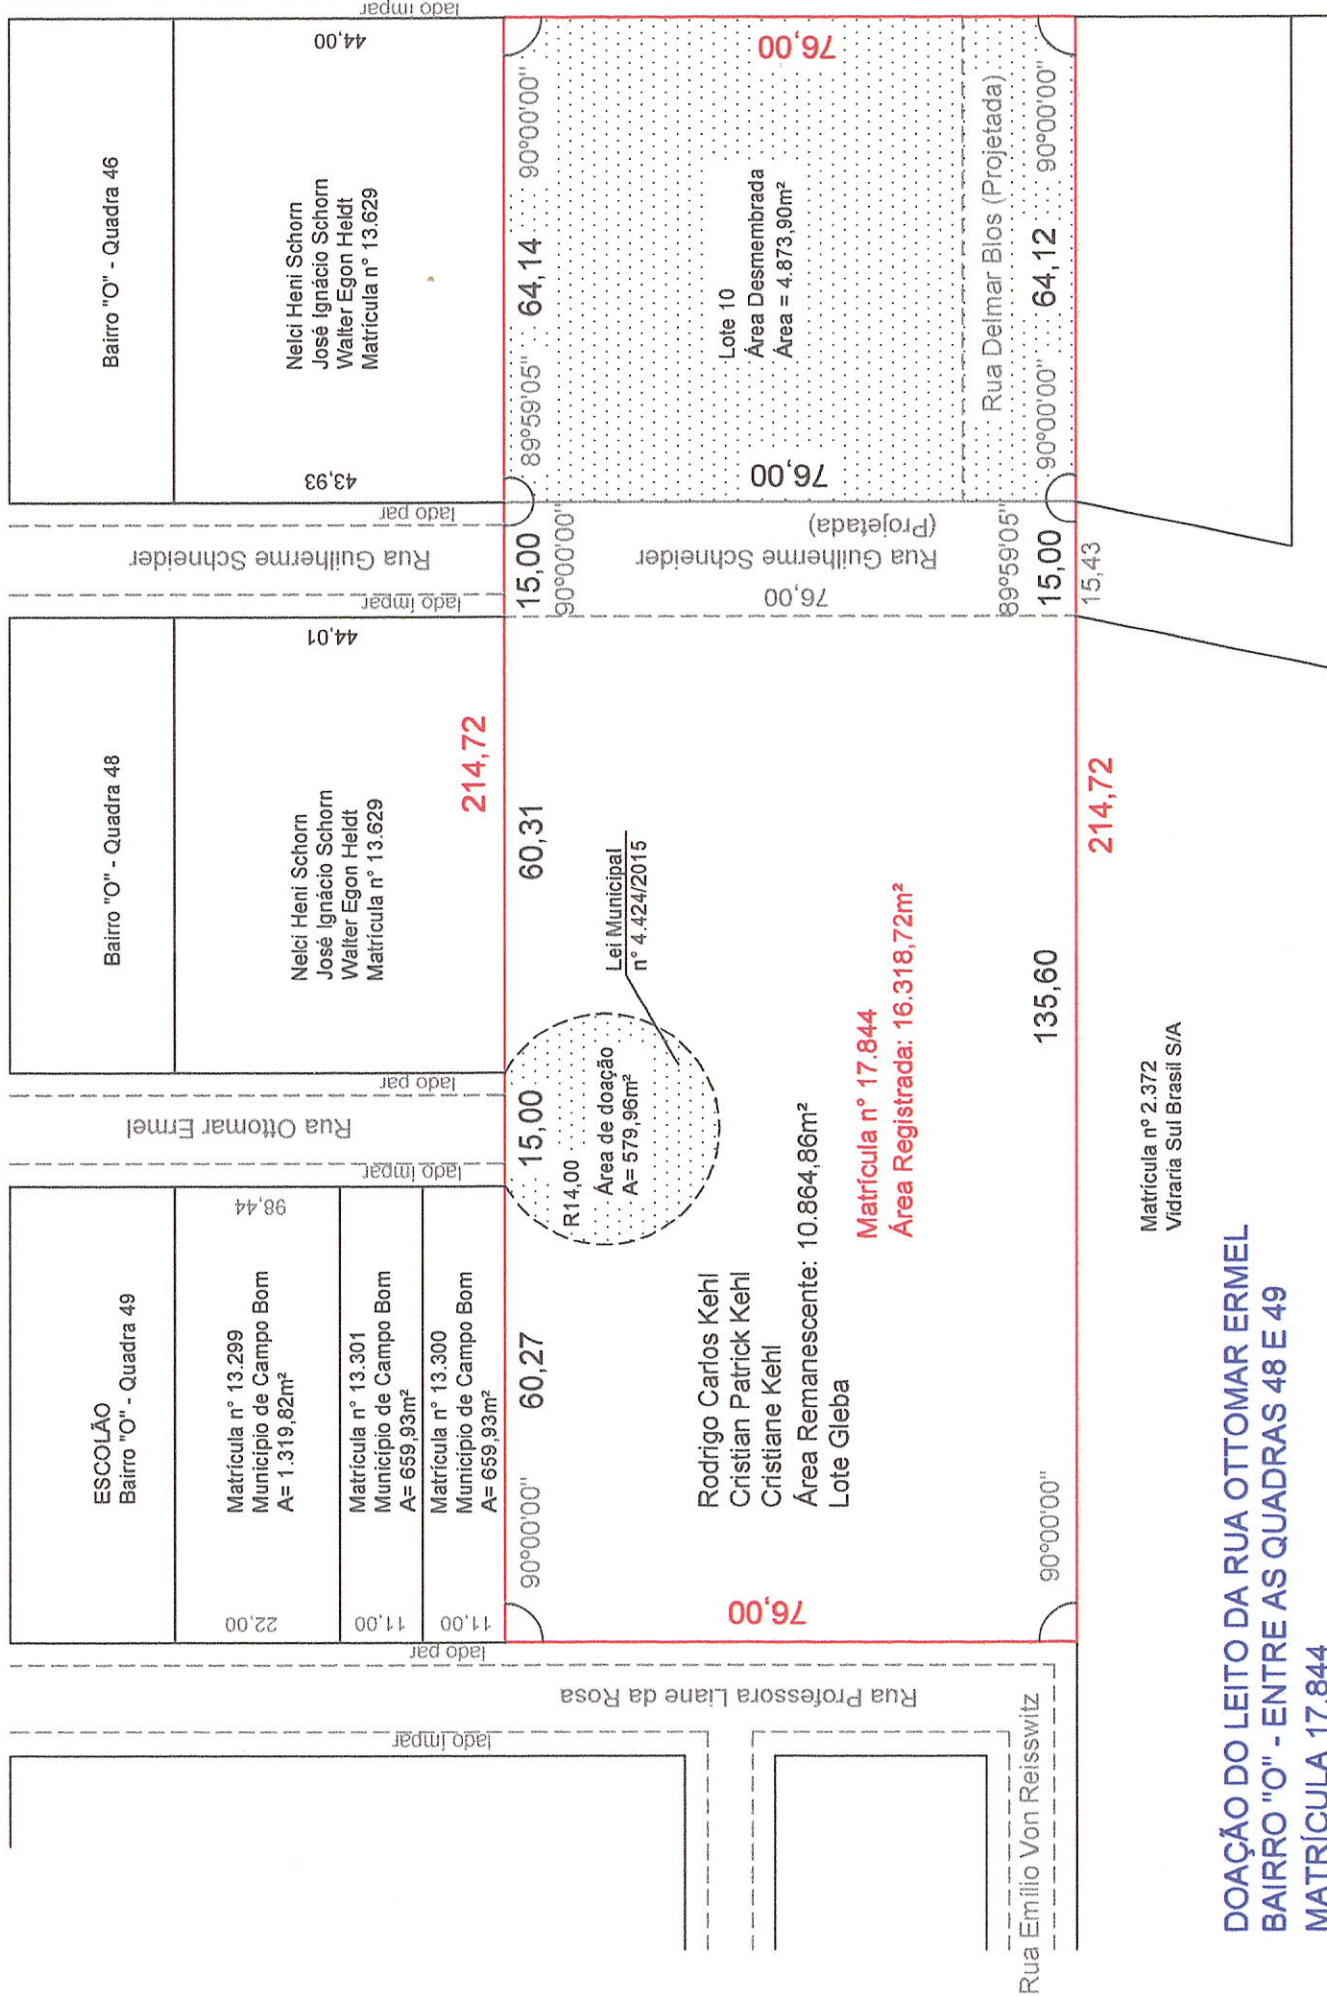

Avenida São Leopoldo

ESCOLÃO
Bairro "O" - Quadra 49

Matrícula nº 13.299
Município de Campo Bom
A= 1.319,82m²

Matrícula nº 13.301
Município de Campo Bom
A= 659,93m²

Matrícula nº 13.300
Município de Campo Bom
A= 659,93m²

60,31

64,14

Rua Professora Liane da Rosa

Rua Ottomar Ermel

Rua Guilherme Schneider (Projitada)

Rua Emílio Von Reisswitz

Rua Delmar Blos (Projitada)

Rodrigo Carlos Kehl
Cristian Patrick Kehl
Cristiane Kehl
Área Remanescente: 10.864,86m²
Lote Gleba

44,01

43,93

44,00

R14,00
Área de doação
A= 579,96m²
Lei Municipal
nº 4.424/2015

76,00

76,00

76,00

90°00'00"

15,00
90°00'00"

15,00
90°00'00"

89°59'05" 64,14 90°00'00"

89°59'05" 64,12 90°00'00"

Matrícula nº 2.372
Vidrarria Sul Brasil S/A

DOAÇÃO DO LEITO DA RUA OTTOMAR ERMEL
BAIRRO "O" - ENTRE AS QUADRAS 48 E 49
MATRÍCULA 17.844