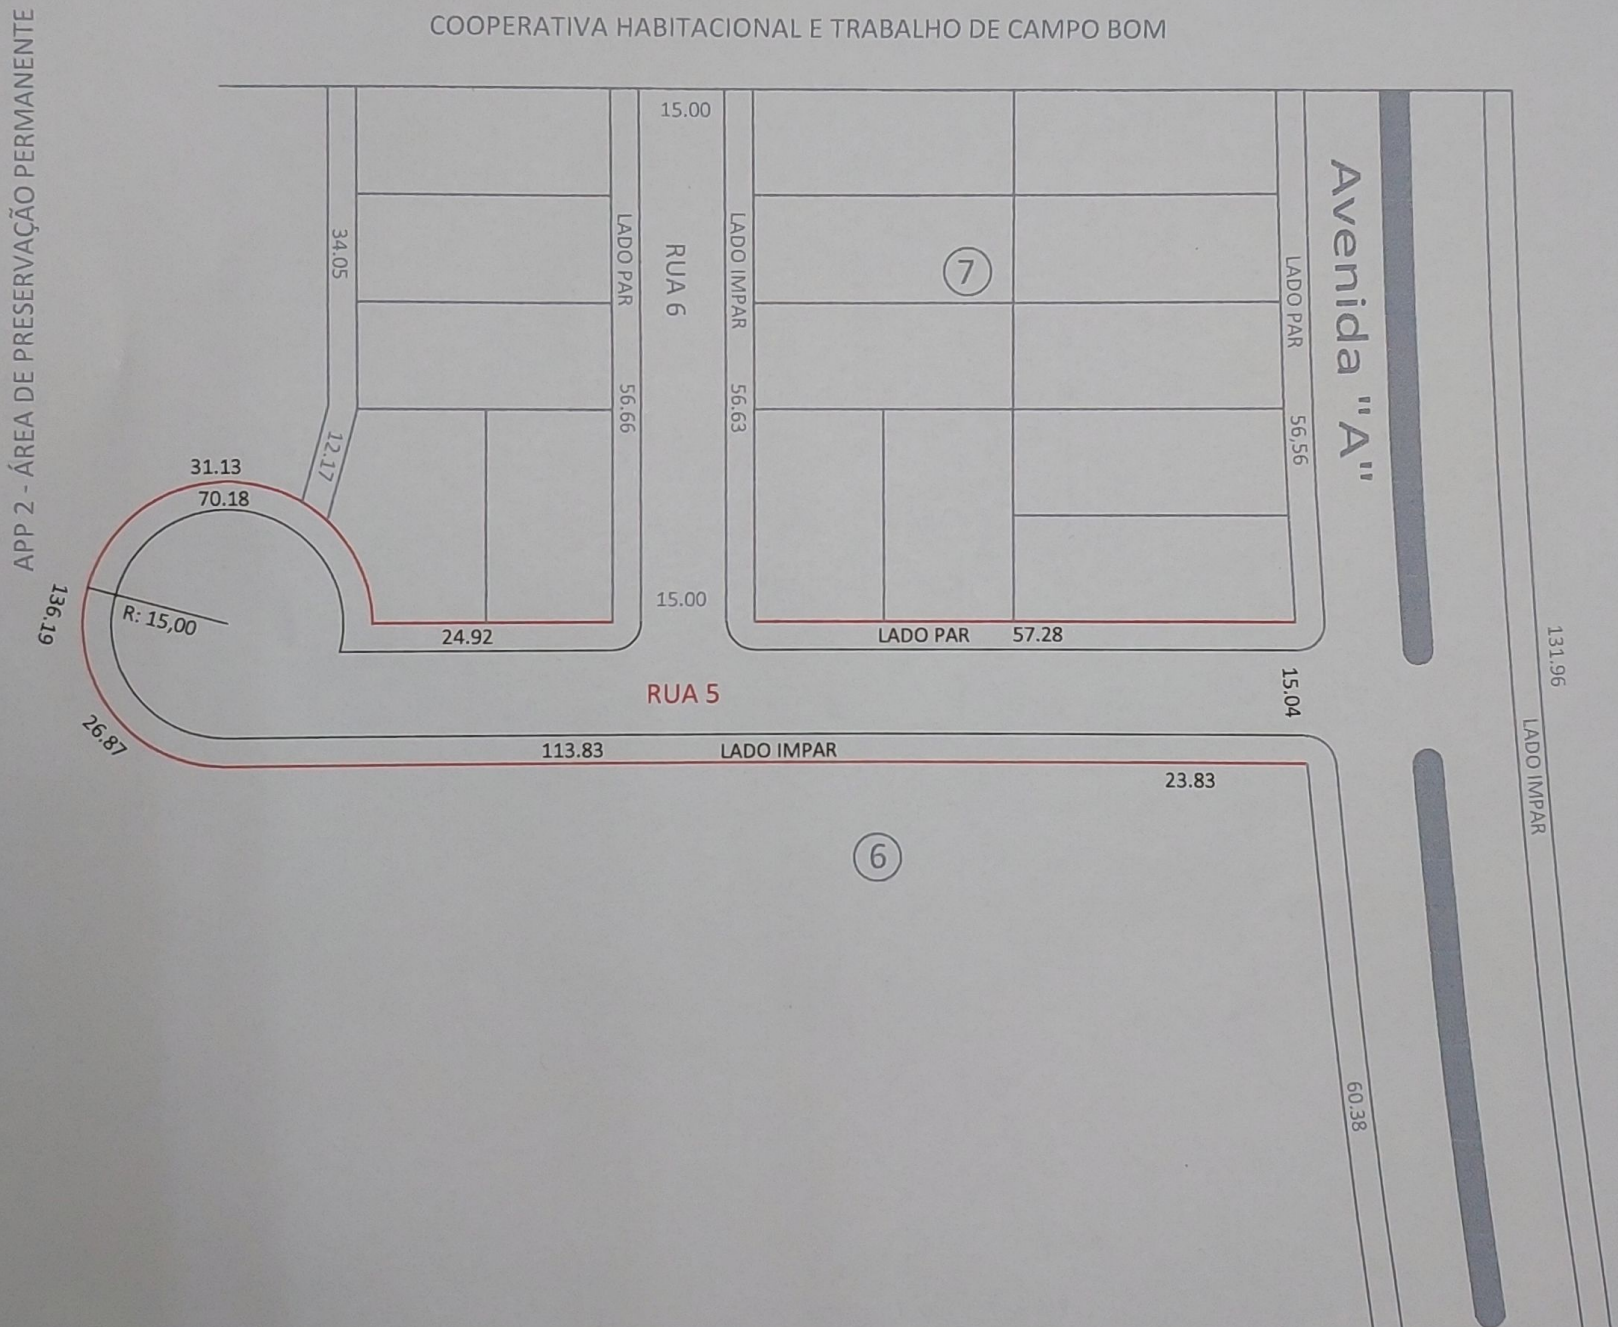

# RUA 05

LOTEAMENTO COOPERPOLI - BAIRRO COOPERNORTE

ENTRE AS QUADRAS 6 E 7, RUA 6, AVENIDA A E A ÁREA DE PRESERVAÇÃO PERMANENTE DO PRÓPRIO LOTEAMENTO

COOPERATIVA HABITACIONAL E TRABALHO DE CAMPO BOM

MUNICÍPIO DE CAMPO BOM

Delma Rom Aguiar da Silva  
Téc. Estatísticas e Topografia  
VISTO, CREA 711222

DATA  
Junho/2024

ESCALA  
1/750

DESENHO  
Leonardo

TOPOGRAFIA  
Daril

10/2024