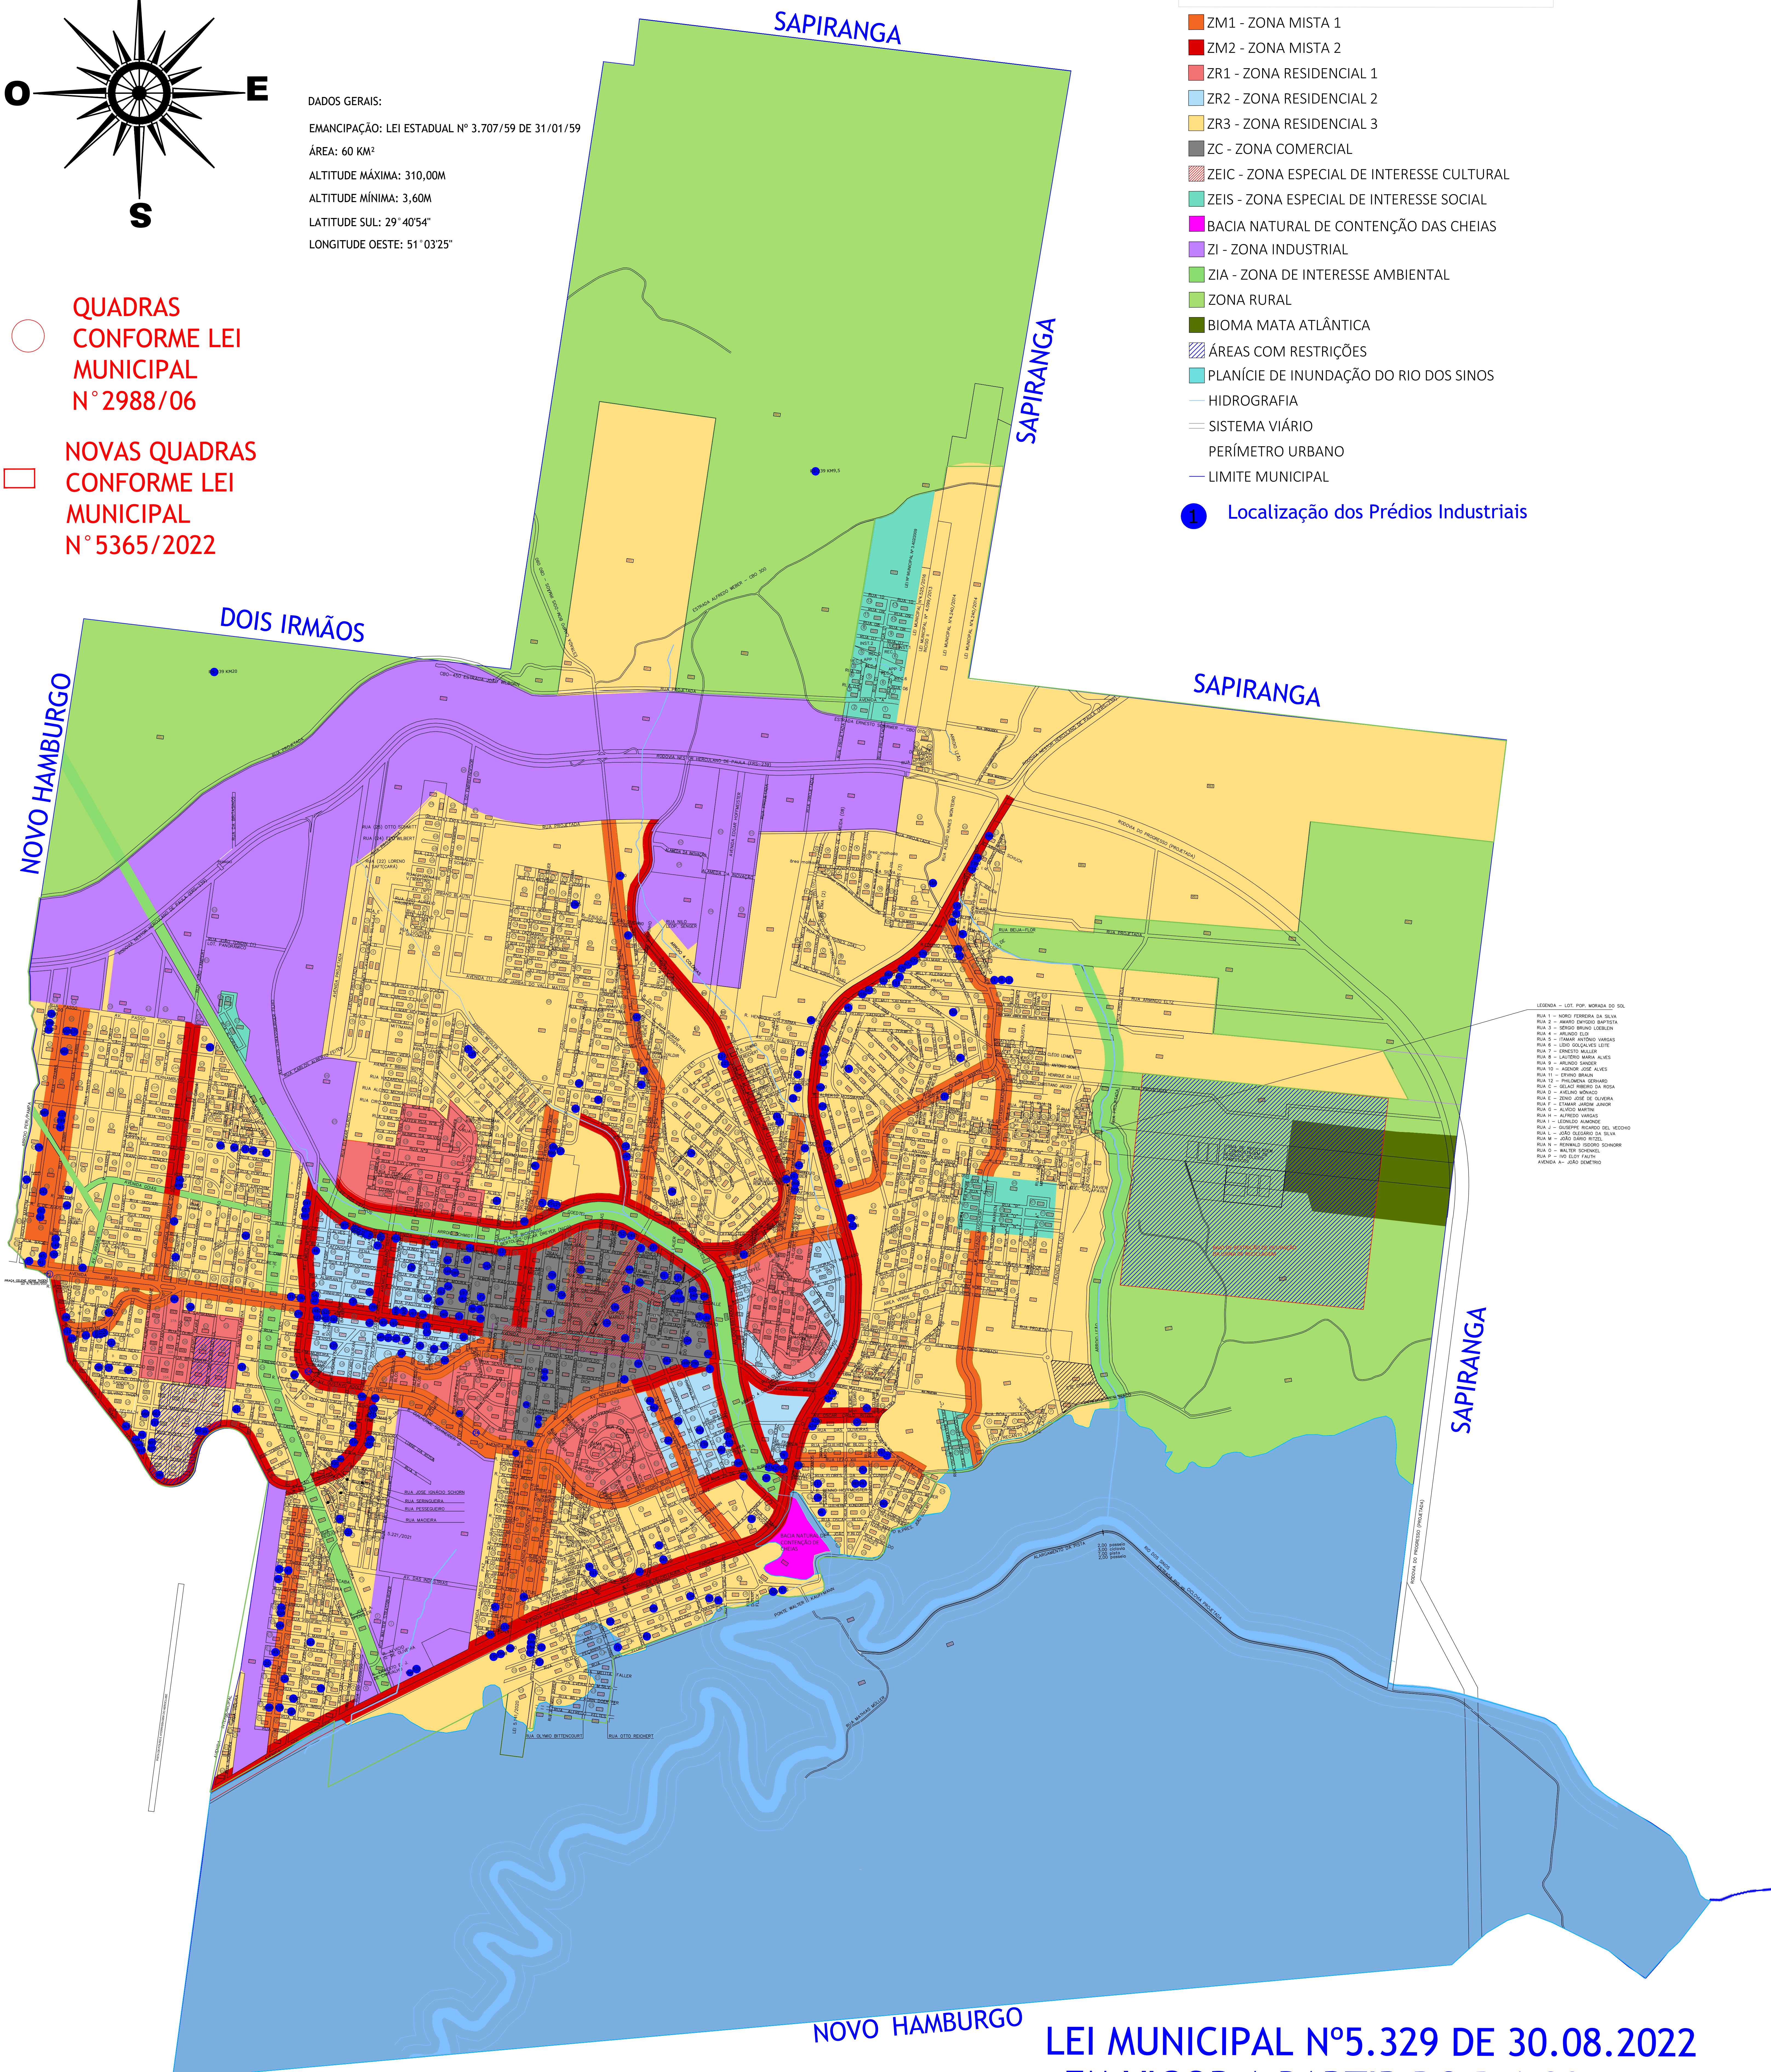

ÍNDICE DE ZONEAMENTO

- ZM1 - ZONA MISTA 1
- ZM2 - ZONA MISTA 2
- ZR1 - ZONA RESIDENCIAL 1
- ZR2 - ZONA RESIDENCIAL 2
- ZR3 - ZONA RESIDENCIAL 3
- ZC - ZONA COMERCIAL
- ZEIC - ZONA ESPECIAL DE INTERESSE CULTURAL
- ZEIS - ZONA ESPECIAL DE INTERESSE SOCIAL
- BACIA NATURAL DE CONTENÇÃO DAS CHEIAS
- ZI - ZONA INDUSTRIAL
- ZIA - ZONA DE INTERESSE AMBIENTAL
- ZONA RURAL
- BIOMA MATA ATLÂNTICA
- ÁREAS COM RESTRIÇÕES
- PLANÍCIE DE INUNDAÇÃO DO RIO DOS SINOS
- HIDROGRAFIA
- SISTEMA VIÁRIO
- PERÍMETRO URBANO
- LIMITE MUNICIPAL
- Localização dos Prédios Industriais