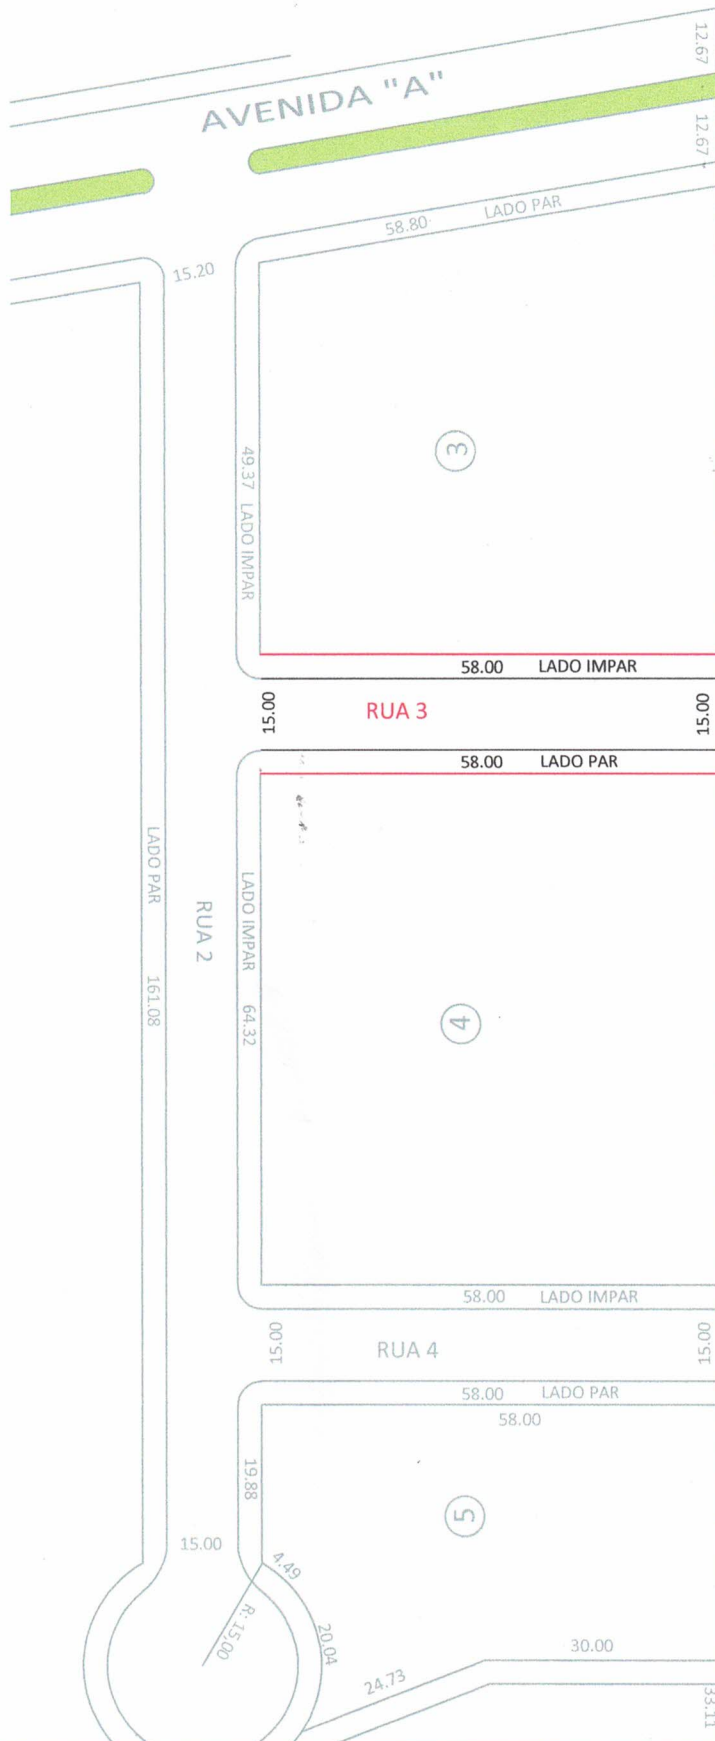

RUA 03

LOTEAMENTO COOPERPOLI - BAIRRO COOPERNORTE

ESTRADA ERNESTO SCHIRMER COM A DIVISA LESTE DO LOTEAMENTO COOPERPOLI
ENTRE AS QUADRAS 03, 04 E ENTRE A RUA 02 E A DUVUSA DA MAT.14.500

MUNICÍPIO DE CAMPO BOM

D. Bern Aguiar da Silva
Loc. Estradas e Topografia
VISTO: E.A. 71722 D

DATA
Junho/2024

ESCALA
1/750

DESENHO
Leonardo

TOPOGRAFIA
Daril