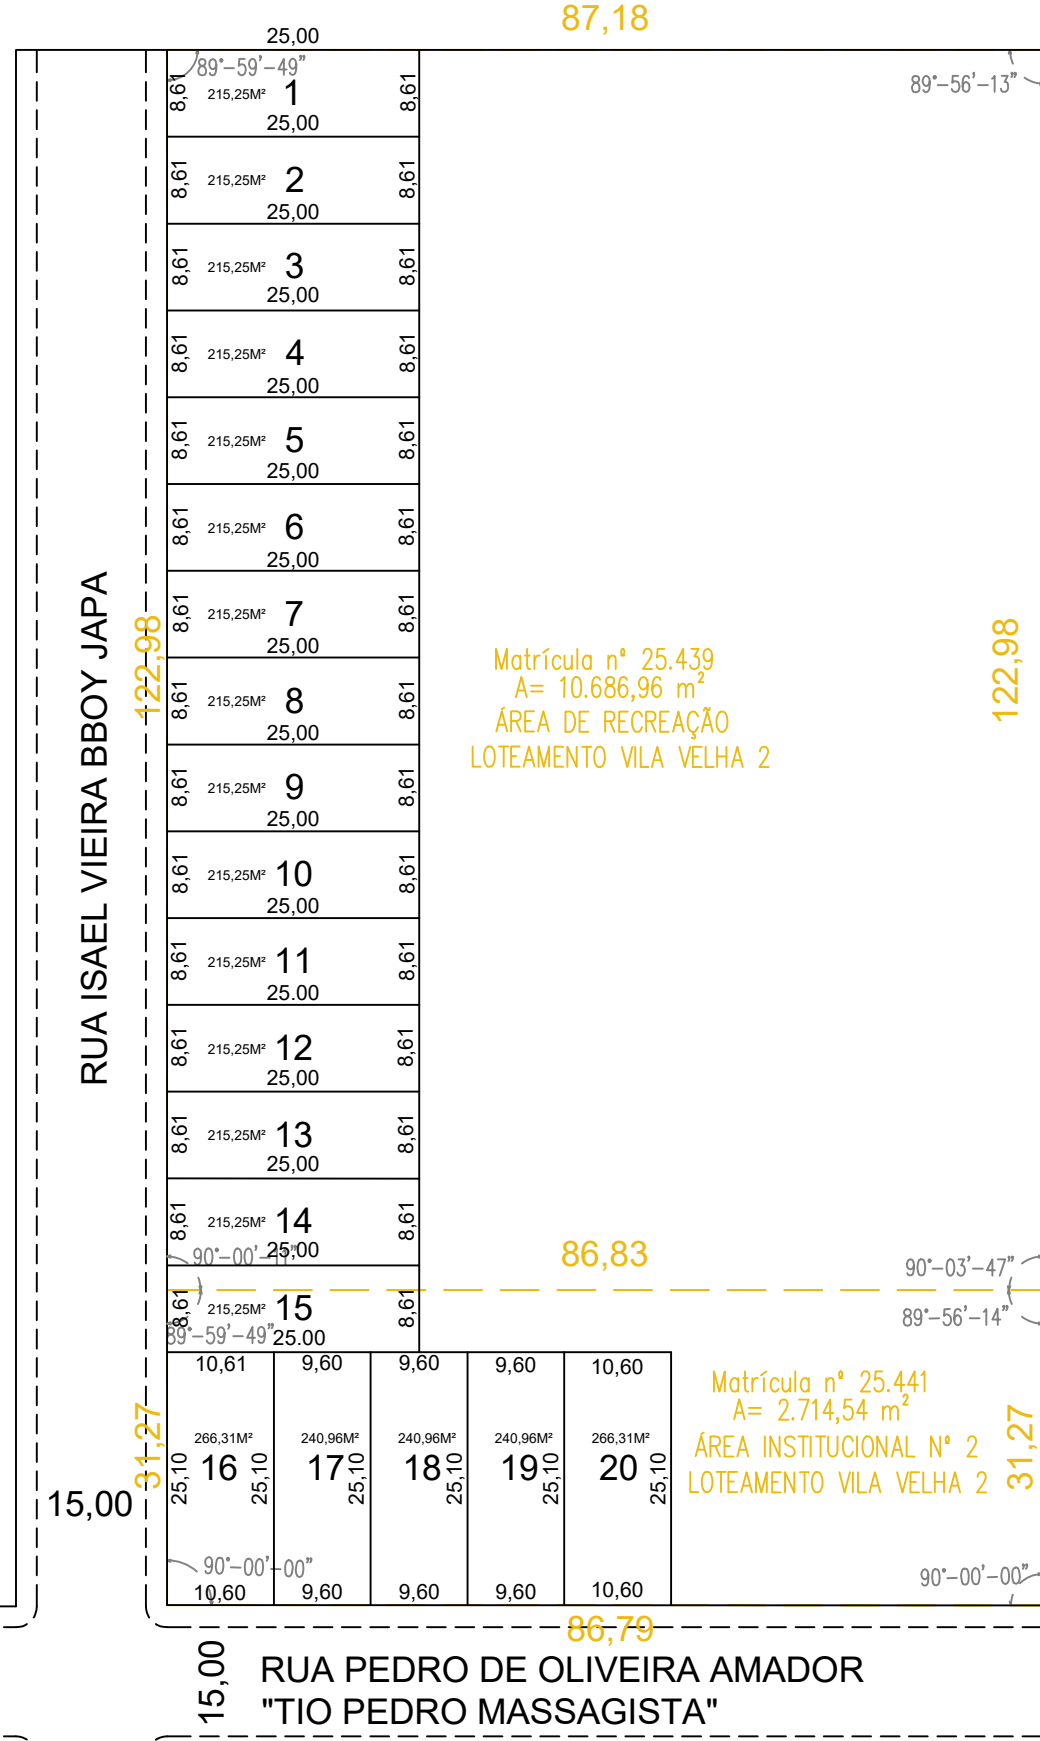

NORTE

CAMPO BOM  
BAIRRO VILA VELHA  
QUADRA 24  
MATRÍCULAS 25.439 E 25.441  
LOTES

TERRAS PERTENCENTES A NILTON WEBER

PREFEITURA MUNICIPAL DE CAMPO BOM SECRETARIA DE PLANEJAMENTO			
<b>LOTES</b>			
desenho	data	escala	projeto n°
MARCELO	NOVEMBRO/2024	1/750	