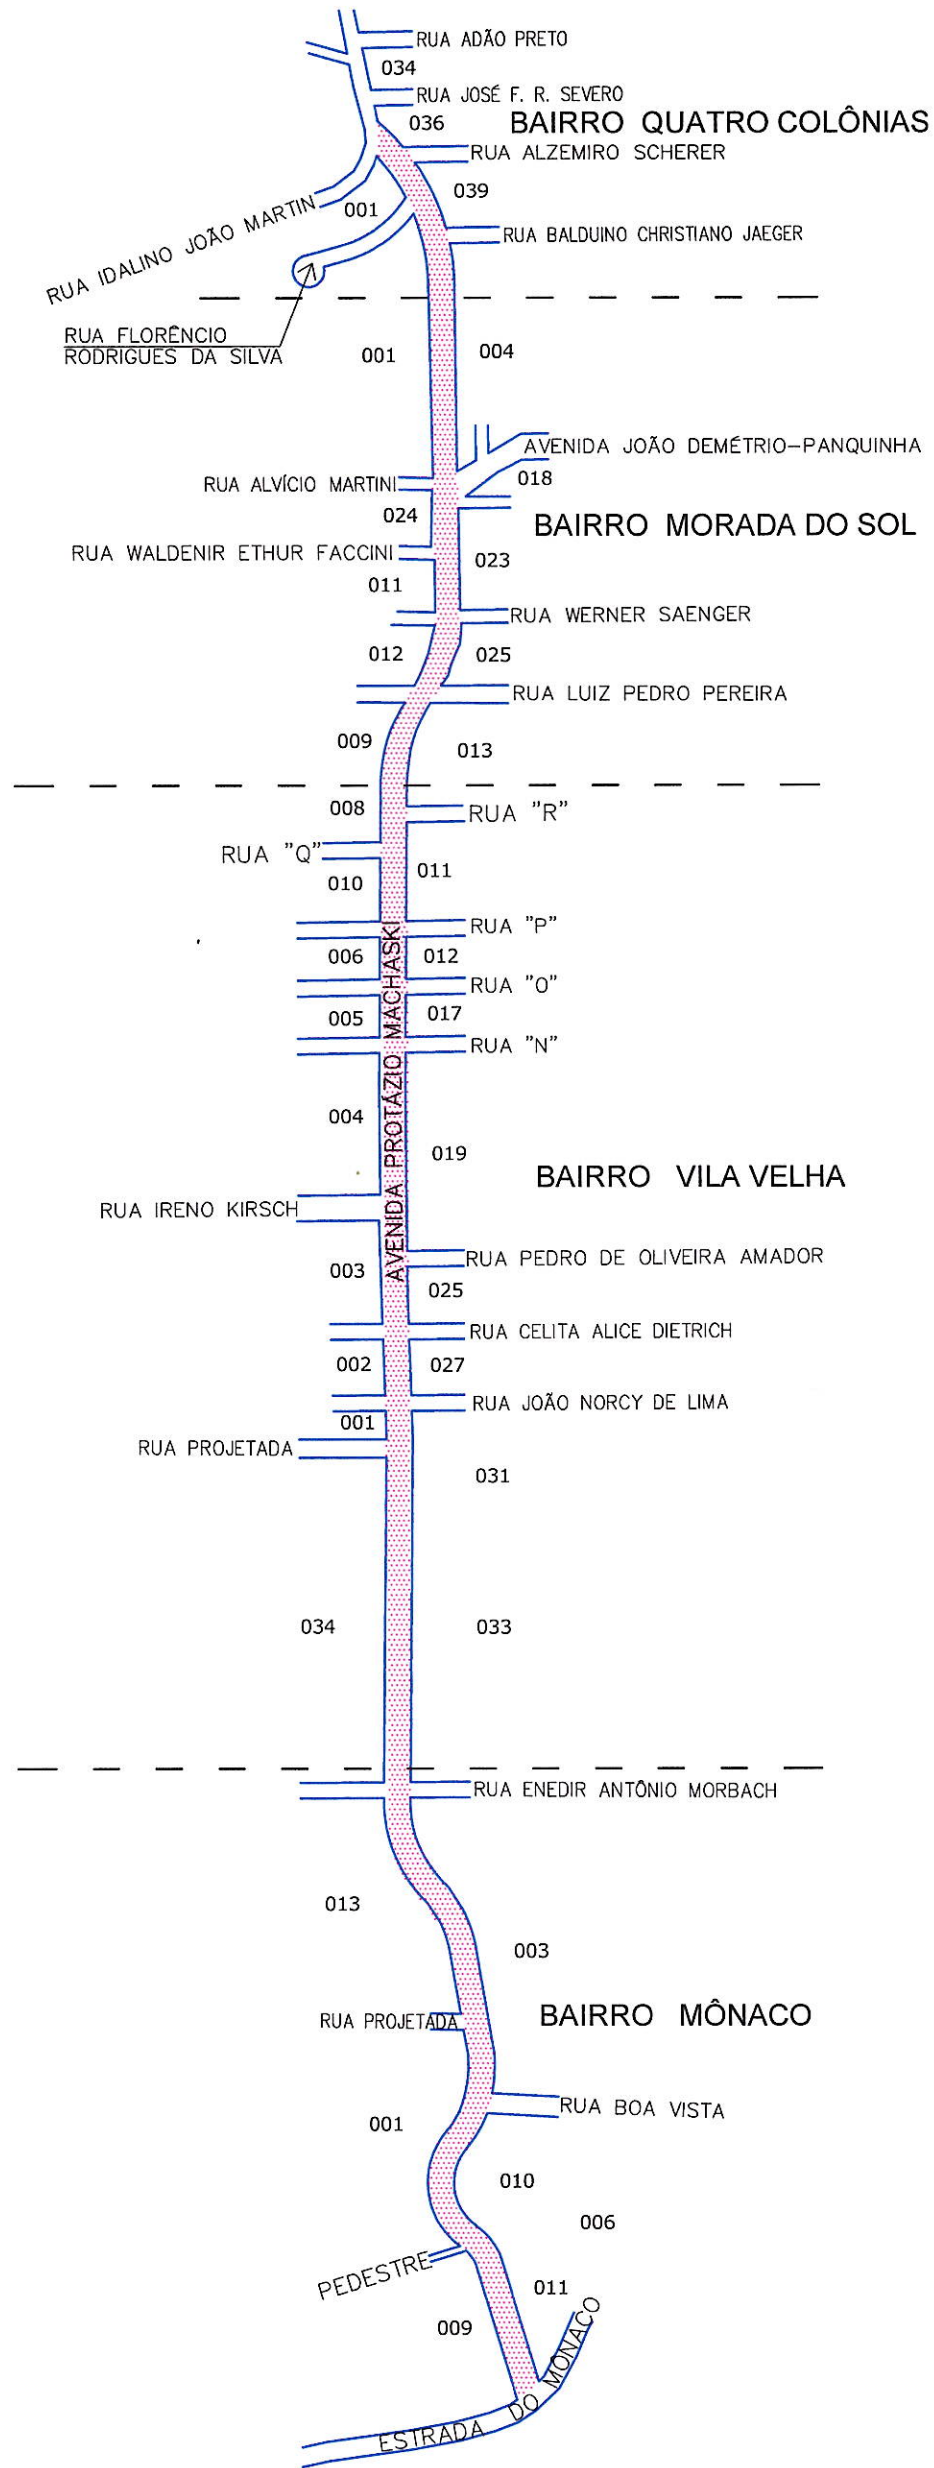

PLANTA DE LOCALIZAÇÃO AVENIDA PROTÁZIO MACHASKI

MUNICÍPIO DE CAMPO BOM

Daril G. da Luz
 Daril Gularte da Luz
 Tec. em Estradas
 CFT-BR: 62057820068

DATA janeiro 2025	ESCALA 1/10.000	DESENHO Daril	TOPOGRAFIA Daril	VISTO
----------------------	--------------------	------------------	---------------------	-------